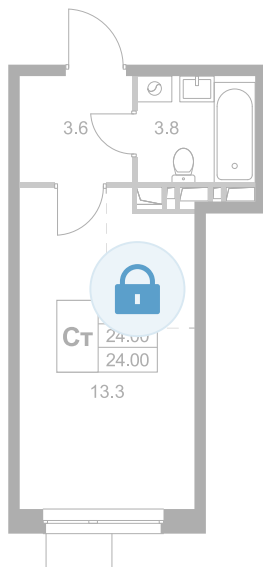

Номер: K50

Студия 24 м²

Отсканируйте QR-код и
смотрите на сайте
legendamarusino.ru

Цена по запросу

Улица

Старт продаж

Корпус	1.1	Этаж	4
Секция	2	Сдача	4 кв. 2026

26.05.2026 11:57 (Мск)

Не является публичной офертой, цена может быть скорректирована.
Информация взята с сайта «legendamarusino.ru».

На генплане 1.1

Студия 24 м²

26.05.2026 11:57 (Мск)

Не является публичной офертой, цена может быть скорректирована.
Информация взята с сайта «legendamarusino.ru».