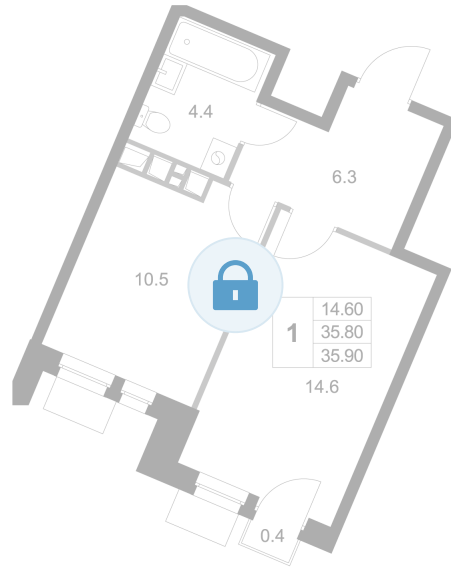

Номер: K306

1 комнатная 35.9 м<sup>2</sup>

Отсканируйте QR-код и  
смотрите на сайте  
legendamarusino.ru

## Цена по запросу

Двор

С балконом

Старт продаж

Корпус	1.2	Этаж	2
Секция	8	Сдача	4 кв. 2026

12.06.2026 19:25 (Мск)

Не является публичной офертой, цена может быть скорректирована.  
Информация взята с сайта «legendamarusino.ru».

На генплане 1.2

1 комнатная 35.9 м<sup>2</sup>

12.06.2026 19:25 (Мск)

Не является публичной офертой, цена может быть скорректирована.  
Информация взята с сайта «legendamarusino.ru».