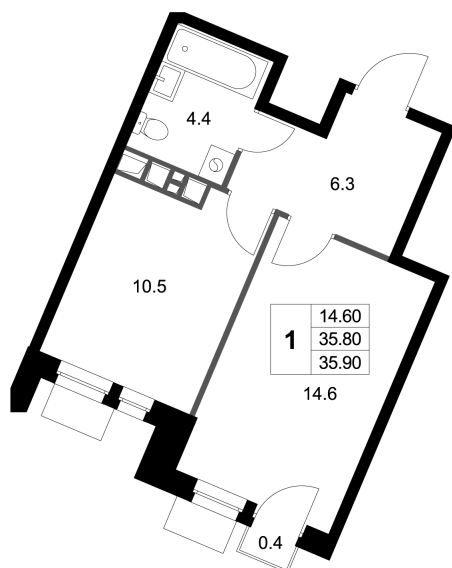

Номер: K306

Отсканируйте QR-код и  
смотрите на сайте  
legendamarusino.ru

# 1 КОМНАТНАЯ 35.9 М<sup>2</sup>

от 7 180 000 руб.

В ипотеку от 25 435 руб.

Во двор

Двор

С балконом

Старт продаж

Корпус	1.2	Этаж	2
Секция	8	Сдача	4 кв. 2026