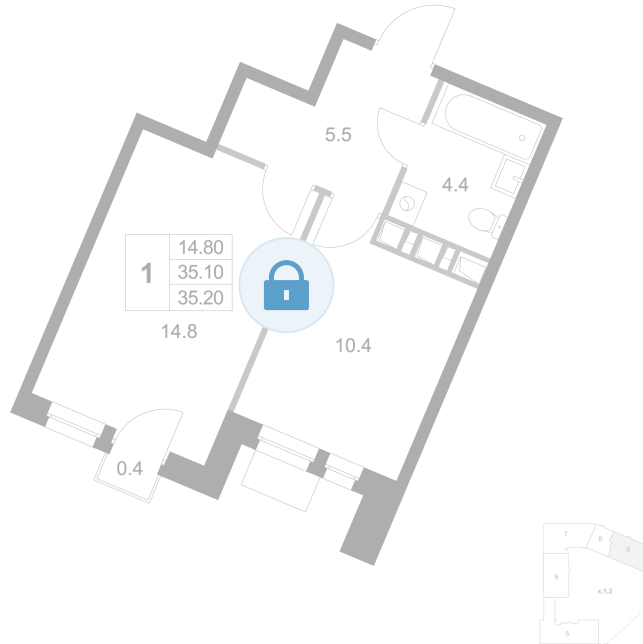

Номер: K331

1 комнатная 35.2 м²

Отсканируйте QR-код и
смотрите на сайте
legendamarusino.ru

Цена по запросу

Двор

С балконом

Старт продаж

Корпус	1.2	Этаж	2
Секция	9	Сдача	4 кв. 2026

26.05.2026 15:52 (Мск)

Не является публичной офертой, цена может быть скорректирована.
Информация взята с сайта «legendamarusino.ru».

На генплане 1.2

1 комнатная 35.2 м²

26.05.2026 15:52 (Мск)

Не является публичной офертой, цена может быть скорректирована.
Информация взята с сайта «legendamarusino.ru».