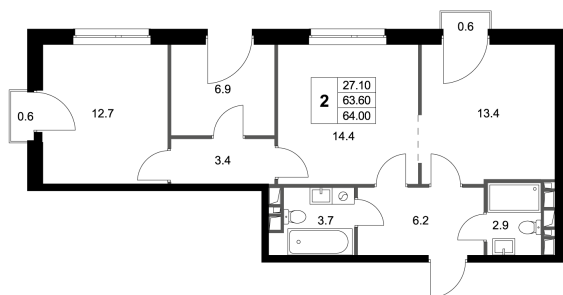

Номер: K209

2 КОМНАТНАЯ 64.2 М²

Отсканируйте QR-код и
смотрите на сайте
legendamarusino.ru

11 573 334 руб.

В ипотеку от 45 985 руб.

На улицу и двор

Угловая

С балконом

Старт продаж

Корпус	1.2	Этаж	4
Секция	5	Сдача	4 кв. 2026

15.11.2024, 10:46

Не является публичной офертой, цена может быть скорректирована.
Информация взята с сайта «legendamarusino.ru»

На этаже 4

2 комнатная 64.2 м²

15.11.2024, 10:46

Не является публичной офертой, цена может быть скорректирована.
Информация взята с сайта «legendamarusino.ru»

На генплане 1.2

2 комнатная 64.2 м²

15.11.2024, 10:46

Не является публичной офертой, цена может быть скорректирована.
Информация взята с сайта «legendamarusino.ru»