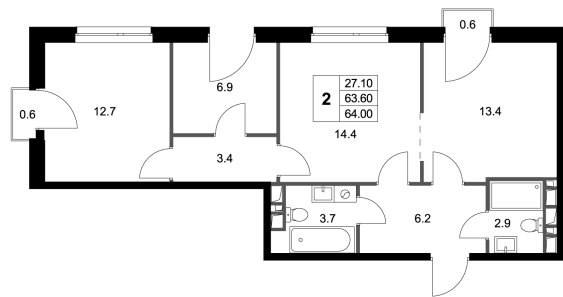

Номер: K209

2 комнатная 64.2 м²

Отсканируйте QR-код и
смотрите на сайте
legendamarusino.ru

17 847 600 руб.

В ипотеку от 77 044 руб.

Двор

Улица

Угловая

С балконом

Старт продаж

Корпус	1.2	Этаж	4
Секция	5	Сдача	4 кв. 2026

20.06.2026 11:27 (Мск)

Не является публичной офертой, цена может быть скорректирована.
Информация взята с сайта «legendamarusino.ru».

На этаже 4

2 комнатная 64.2 м²

20.06.2026 11:27 (Мск)

Не является публичной офертой, цена может быть скорректирована.

Информация взята с сайта «legendamarusino.ru».

На генплане 1.2

2 комнатная 64.2 м²

20.06.2026 11:27 (Мск)