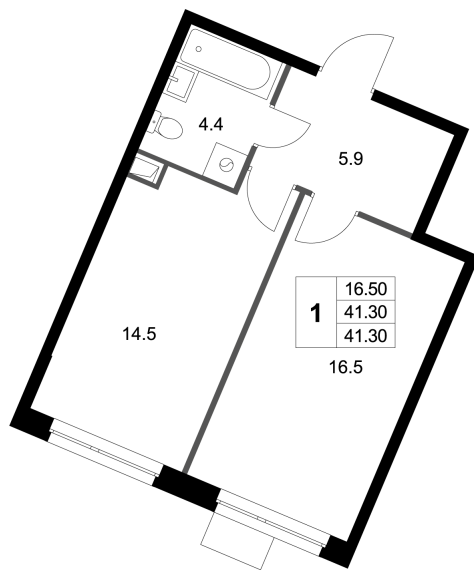

Номер: K323

1 комнатная 41.3 м<sup>2</sup>

Отсканируйте QR-код и  
смотрите на сайте  
legendamarusino.ru

14 124 600 руб.

В ипотеку от 60 973 руб.

Высокие потолки

Двор

Старт продаж

Корпус	1.2	Этаж	1
Секция	9	Сдача	4 кв. 2026

02.06.2026 03:17 (Мск)

Не является публичной офертой, цена может быть скорректирована.  
Информация взята с сайта «legendamarusino.ru».

# На этаже 1

1 комнатная 41.3 м<sup>2</sup>

02.06.2026 03:17 (Мск)

Не является публичной офертой, цена может быть скорректирована.

Информация взята с сайта «legendamarusino.ru».

На генплане 1.2

1 комнатная 41.3 м<sup>2</sup>