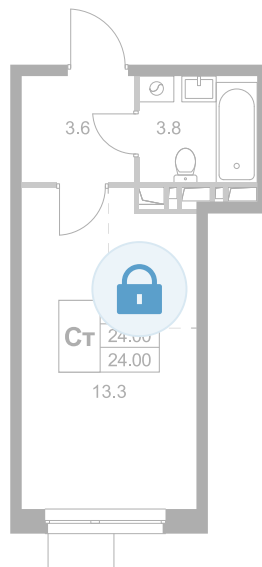

Номер: K36

Студия 24 м²

Отсканируйте QR-код и
смотрите на сайте
legendamarusino.ru

Цена по запросу

Улица

Корпус	1.1	Этаж	2
Секция	2	Сдача	4 кв. 2026

11.04.2026 10:55 (Мск)

Не является публичной офертой, цена может быть скорректирована.
Информация взята с сайта «legendamarusino.ru»

На этаже 2

Студия 24 м²

11.04.2026 10:55 (Мск)

Не является публичной офертой, цена может быть скорректирована.

Информация взята с сайта «legendamarusino.ru»

На генплане 1.1

Студия 24 м²

11.04.2026 10:55 (Мск)