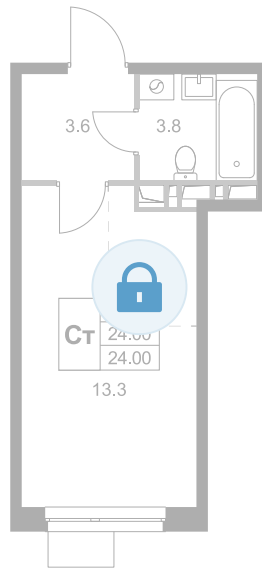

Номер: K36

Студия 24 м²

Отсканируйте QR-код и
смотрите на сайте
legendamarusino.ru

Цена по запросу

Улица

Старт продаж

Корпус	1.1	Этаж	2
Секция	2	Сдача	4 кв. 2026

12.06.2026 19:20 (Мск)

Не является публичной офертой, цена может быть скорректирована.
Информация взята с сайта «legendamarusino.ru».

На генплане 1.1

Студия 24 м²

12.06.2026 19:20 (Мск)

Не является публичной офертой, цена может быть скорректирована.
Информация взята с сайта «legendamarusino.ru».