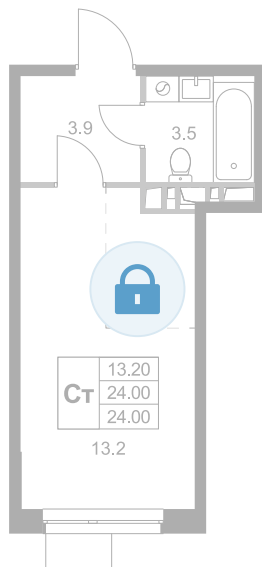

Номер: K15

Студия 24.1 м²

Отсканируйте QR-код и
смотрите на сайте
legendamarusino.ru

Цена по запросу

Улица

С балконом

Старт продаж

Корпус	1.1	Этаж	3
Секция	1	Сдача	4 кв. 2026

21.04.2026 15:55 (Мск)

Не является публичной офертой, цена может быть скорректирована.
Информация взята с сайта «legendamarusino.ru»

На этаже 3

Студия 24.1 м²

21.04.2026 15:55 (Мск)

Не является публичной офертой, цена может быть скорректирована.

Информация взята с сайта «legendamarusino.ru»

На генплане 1.1

Студия 24.1 м²

21.04.2026 15:55 (Мск)

Не является публичной офертой, цена может быть скорректирована.
Информация взята с сайта «legendamarusino.ru»