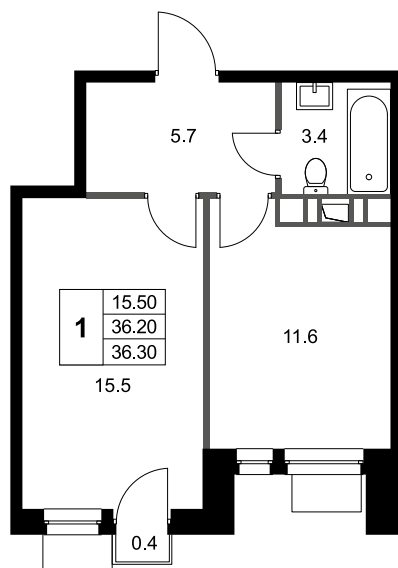

Номер: K63

Отсканируйте QR-код и
смотрите на сайте
legendamarusino.ru

1 КОМНАТНАЯ 36.3 М²

от 7 260 000 руб.

В ипотеку от 25 718 руб.

Высокие потолки

На улицу

Улица