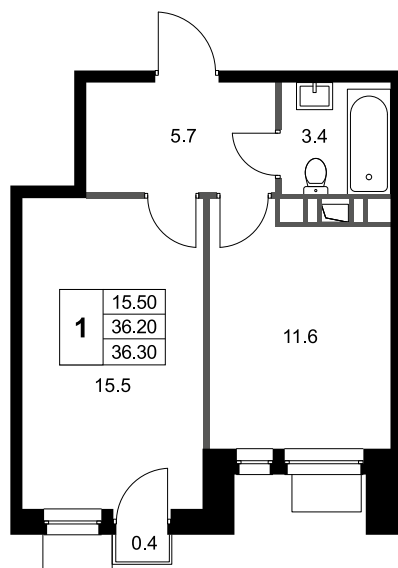

Номер: K63

Отсканируйте QR-код и
смотрите на сайте
legendamarusino.ru

1 КОМНАТНАЯ 36.3 М²

от 7 260 000 руб.

В ипотеку от 25 718 руб.

Высокие потолки

На улицу

Улица

На генплане 1.1

1 комнатная 36.3 м²

Адрес офиса продаж

Московская обл, г Люберцы, деревня Марусино, ул
Заречная, д 10 к 1

04.04.2025 05:11 (Мск)

Не является публичной офертой, цена может быть
скорректирована. Информация взята с сайта
«legendamarusino.ru»