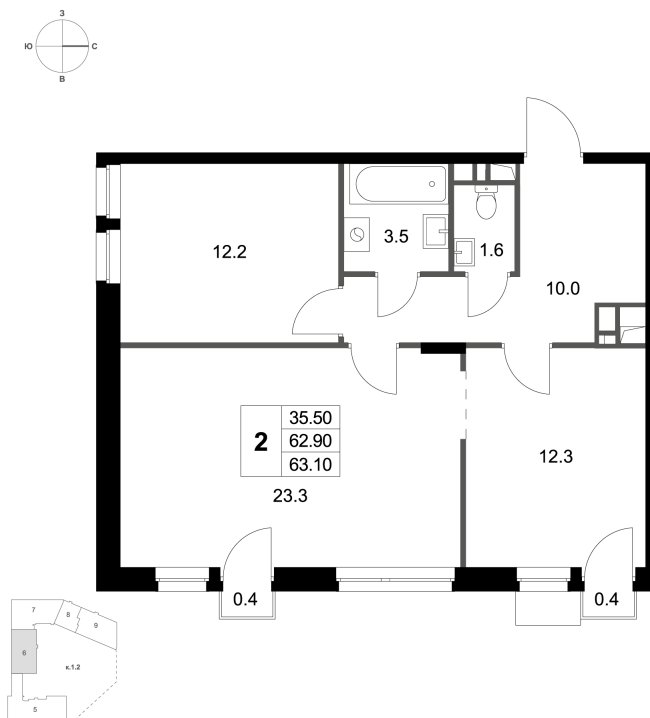

Номер: K254

2 КОМНАТНАЯ 63.1 М²

Отсканируйте QR-код и
смотрите на сайте
legendamarusino.ru

11 358 000 руб.

В ипотеку от 45 129 руб.

Во двор

Угловая

С балконом

Старт продаж

Корпус	1.2	Этаж	3
Секция	6	Сдача	4 кв. 2026

15.11.2024, 10:27

Не является публичной офертой, цена может быть скорректирована.
Информация взята с сайта «legendamarusino.ru»

На этаже 3

2 комнатная 63.1 м²

15.11.2024, 10:27

Не является публичной офертой, цена может быть скорректирована.
Информация взята с сайта «legendamarusino.ru»

На генплане 1.2

2 комнатная 63.1 м²

15.11.2024, 10:27

Не является публичной офертой, цена может быть скорректирована.