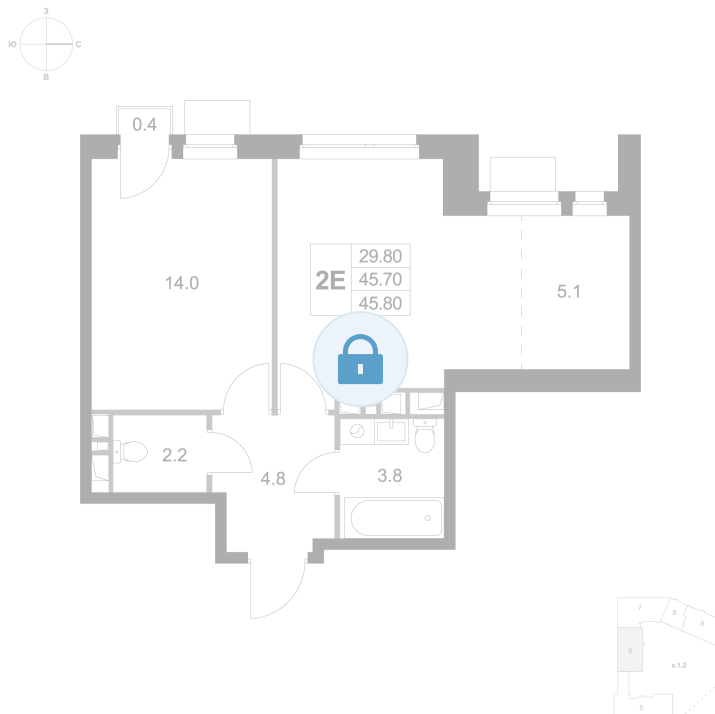

Номер: K264

2 комнатная 45.8 м²

Отсканируйте QR-код и
смотрите на сайте
legendamarusino.ru

Цена по запросу

Улица

С балконом

Старт продаж

Кухня-гостиная

Корпус	1.2	Этаж	4
Секция	6	Сдача	4 кв. 2026

11.06.2026 04:10 (Мск)

Не является публичной офертой, цена может быть скорректирована.
Информация взята с сайта «legendamarusino.ru».

На этаже 4

2 комнатная 45.8 м²

11.06.2026 04:10 (Мск)

Не является публичной офертой, цена может быть скорректирована.

Информация взята с сайта «legendamarusino.ru».

На генплане 1.2

2 комнатная 45.8 м²

11.06.2026 04:10 (Мск)

Не является публичной офертой, цена может быть скорректирована.
Информация взята с сайта «legendamarusino.ru».