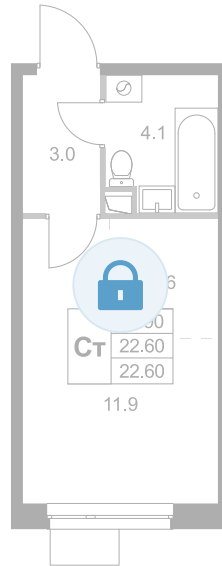

Номер: K71

Студия 22.6 м<sup>2</sup>

Отсканируйте QR-код и  
смотрите на сайте  
legendamarusino.ru

## Цена по запросу

Высокие потолки

Двор

Старт продаж

Корпус	1.1	Этаж	1
Секция	3	Сдача	4 кв. 2026

31.05.2026 02:51 (Мск)

Не является публичной офертой, цена может быть скорректирована.  
Информация взята с сайта «legendamarusino.ru».

# На этаже 1

Студия 22.6 м<sup>2</sup>

31.05.2026 02:51 (Мск)

Не является публичной офертой, цена может быть скорректирована.

Информация взята с сайта «legendamarusino.ru».

На генплане 1.1

Студия 22.6 м<sup>2</sup>