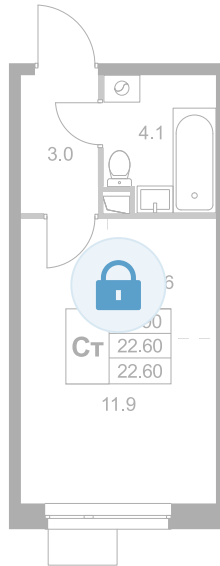

Номер: K71

Студия 22.6 м<sup>2</sup>

Отсканируйте QR-код и  
смотрите на сайте  
legendamarusino.ru

## Цена по запросу

Высокие потолки

Двор

Корпус	1.1	Этаж	1
Секция	3	Сдача	4 кв. 2026

11.04.2026 08:14 (Мск)

Не является публичной офертой, цена может быть скорректирована.  
Информация взята с сайта «legendamarusino.ru»

# На этаже 1

Студия 22.6 м<sup>2</sup>

11.04.2026 08:14 (Мск)

Не является публичной офертой, цена может быть скорректирована.

Информация взята с сайта «legendamarusino.ru»

На генплане 1.1

Студия 22.6 м<sup>2</sup>