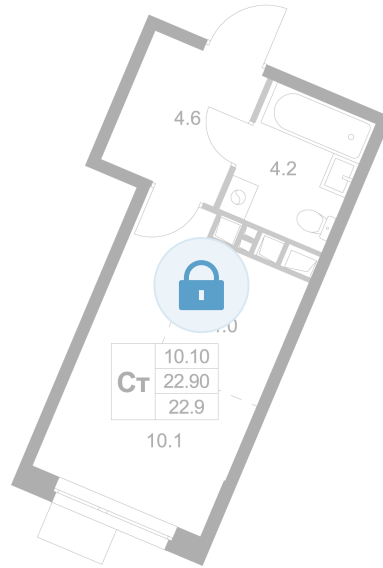

Номер: K317

Студия 22.9 м²

Отсканируйте QR-код и
смотрите на сайте
legendamarusino.ru

Цена по запросу

Высокие потолки

Двор

Старт продаж

Корпус	1.2	Этаж	4
Секция	8	Сдача	4 кв. 2026

12.06.2026 19:22 (Мск)

Не является публичной офертой, цена может быть скорректирована.
Информация взята с сайта «legendamarusino.ru».

На этаже 4

Студия 22.9 м²

12.06.2026 19:22 (Мск)

Не является публичной офертой, цена может быть скорректирована.
Информация взята с сайта «legendamarusino.ru».

На генплане 1.2

Студия 22.9 м²

12.06.2026 19:22 (Мск)

Не является публичной офертой, цена может быть скорректирована.
Информация взята с сайта «legendamarusino.ru».