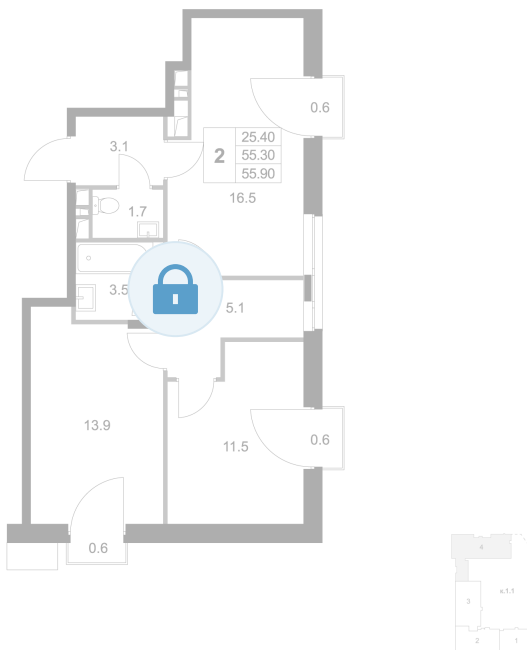

Номер: K143

2 комнатная 55.9 м²

Отсканируйте QR-код и
смотрите на сайте
legendamarusino.ru

Цена по запросу

Двор

Улица

Угловая

С балконом

Старт продаж

Корпус	1.1	Этаж	4
Секция	4	Сдача	4 кв. 2026

17.04.2026 10:18 (Мск)

Не является публичной офертой, цена может быть скорректирована.
Информация взята с сайта «legendamarusino.ru»

На генплане 1.1