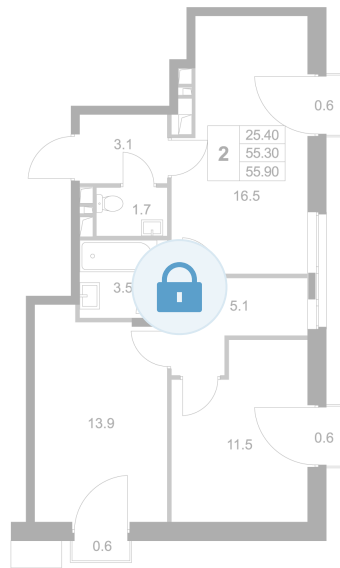

Номер: K143

2 комнатная 55.9 м<sup>2</sup>

Отсканируйте QR-код и  
смотрите на сайте  
legendamarusino.ru

## Цена по запросу

Двор

Улица

Угловая

С балконом

Старт продаж

Корпус	1.1	Этаж	4
Секция	4	Сдача	4 кв. 2026

12.06.2026 19:18 (Мск)