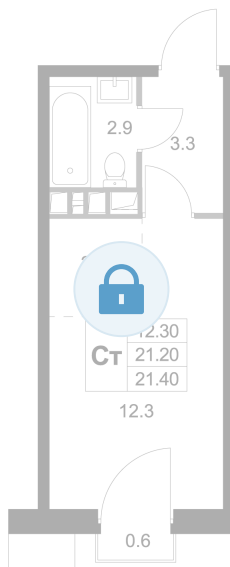

Номер: K183

Студия 21.4 м²

Отсканируйте QR-код и
смотрите на сайте
legendamarusino.ru

Цена по запросу

Двор

С балконом

Старт продаж

Корпус	1.2	Этаж	2
Секция	5	Сдача	4 кв. 2026

12.06.2026 19:19 (Мск)

Не является публичной офертой, цена может быть скорректирована.
Информация взята с сайта «legendamarusino.ru».

На этаже 2

Студия 21.4 м²

12.06.2026 19:19 (Мск)

Не является публичной офертой, цена может быть скорректирована.

Информация взята с сайта «legendamarusino.ru».

На генплане 1.2

Студия 21.4 м²

12.06.2026 19:19 (Мск)

Не является публичной офертой, цена может быть скорректирована.
Информация взята с сайта «legendamarusino.ru».