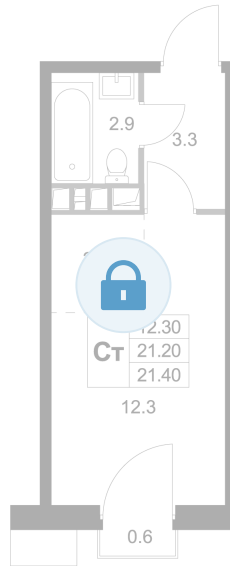

Номер: K183

Студия 21.4 м<sup>2</sup>

Отсканируйте QR-код и  
смотрите на сайте  
legendamarusino.ru

## Цена по запросу

Двор

С балконом

Корпус	1.2	Этаж	2
Секция	5	Сдача	4 кв. 2026

11.04.2026 08:07 (Мск)

Не является публичной офертой, цена может быть скорректирована.  
Информация взята с сайта «legendamarusino.ru»

# На этаже 2

Студия 21.4 м<sup>2</sup>

11.04.2026 08:07 (Мск)

Не является публичной офертой, цена может быть скорректирована.

Информация взята с сайта «legendamarusino.ru»

На генплане 1.2

Студия 21.4 м<sup>2</sup>