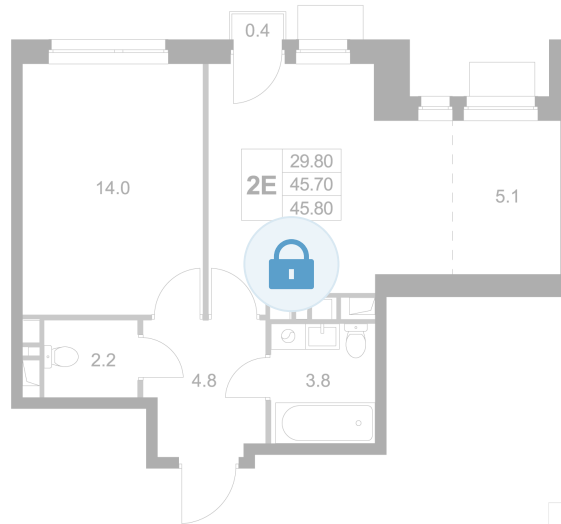

Номер: K256

2 комнатная 45.8 м<sup>2</sup>

Отсканируйте QR-код и  
смотрите на сайте  
legendamarusino.ru

## Цена по запросу

Улица

С балконом

Старт продаж

Кухня-гостиная

Корпус	1.2	Этаж	3
Секция	6	Сдача	4 кв. 2026

20.06.2026 19:14 (Мск)

Не является публичной офертой, цена может быть скорректирована.  
Информация взята с сайта «legendamarusino.ru».

На генплане 1.2

2 комнатная 45.8 м<sup>2</sup>

20.06.2026 19:14 (Мск)

Не является публичной офертой, цена может быть скорректирована.  
Информация взята с сайта «legendamarusino.ru».