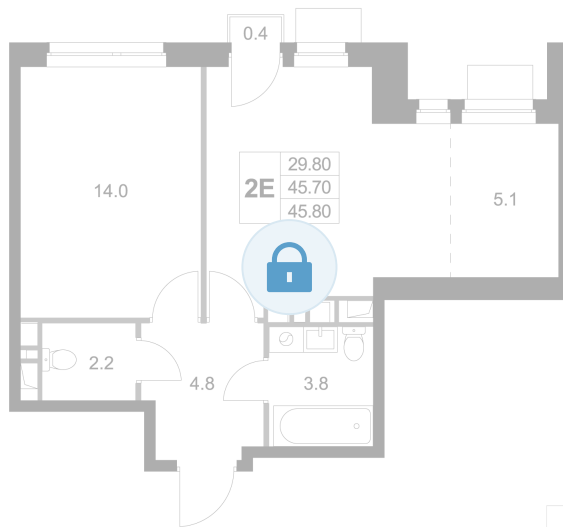

Номер: K256

2 комнатная 45.8 м²

Отсканируйте QR-код и
смотрите на сайте
legendamarusino.ru

Цена по запросу

Улица

С балконом

Старт продаж

Кухня-гостиная

Корпус	1.2	Этаж	3
Секция	6	Сдача	4 кв. 2026

20.06.2026 17:52 (Мск)

Не является публичной офертой, цена может быть скорректирована.
Информация взята с сайта «legendamarusino.ru».

На этаже 3

2 комнатная 45.8 м²

20.06.2026 17:52 (Мск)

Не является публичной офертой, цена может быть скорректирована.

Информация взята с сайта «legendamarusino.ru».

На генплане 1.2

2 комнатная 45.8 м²

20.06.2026 17:52 (Мск)

Не является публичной офертой, цена может быть скорректирована.
Информация взята с сайта «legendamarusino.ru».