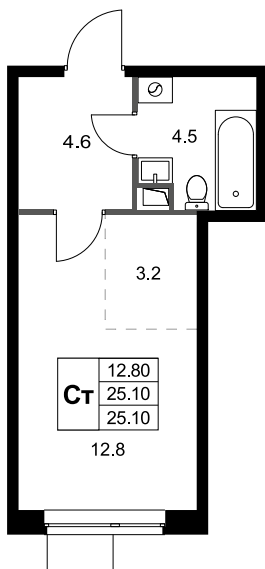

Номер: К3

СТУДИЯ 25.1 М²

Отсканируйте QR-код и
смотрите на сайте
legendamarusino.ru

5 112 870 руб.

В ипотеку от 20 315 руб.

Высокие потолки

На улицу

Старт продаж

Корпус	1.1	Этаж	1
Секция	1	Сдача	4 кв. 2026

15.11.2024, 10:07

Не является публичной офертой, цена может быть скорректирована.
Информация взята с сайта «legendamarusino.ru»

На этаже 1

Студия 25.1 м²

15.11.2024, 10:07

Не является публичной офертой, цена может быть скорректирована.
Информация взята с сайта «legendamarusino.ru»

На генплане 1.1

Студия 25.1 м²

15.11.2024, 10:07

Не является публичной офертой, цена может быть скорректирована.
Информация взята с сайта «legendamarusino.ru»