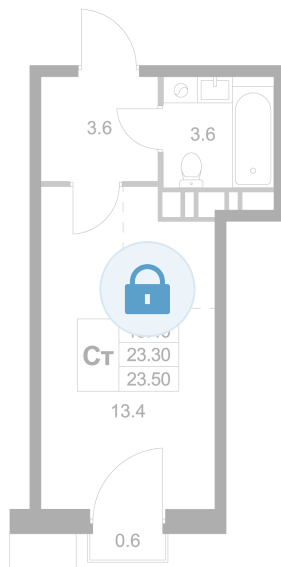

Номер: K225

Студия 23.5 м²

Отсканируйте QR-код и
смотрите на сайте
legendamarusino.ru

Цена по запросу

Двор

С балконом

Старт продаж

Корпус	1.2	Этаж	6
Секция	5	Сдача	4 кв. 2026

17.04.2026 01:30 (Мск)

Не является публичной офертой, цена может быть скорректирована.
Информация взята с сайта «legendamarusino.ru»

На этаже 6

Студия 23.5 м²

17.04.2026 01:30 (Мск)

Не является публичной офертой, цена может быть скорректирована.

Информация взята с сайта «legendamarusino.ru»

На генплане 1.2

Студия 23.5 м²

17.04.2026 01:30 (Мск)

Не является публичной офертой, цена может быть скорректирована.

Информация взята с сайта «legendamarusino.ru»