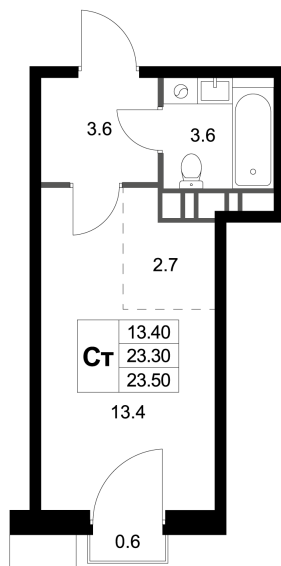

Номер: K225

СТУДИЯ 23.5 М²

Отсканируйте QR-код и
смотрите на сайте
legendamarusino.ru

4 957 325 руб.

В ипотеку от 19 697 руб.

Во двор

С балконом

Старт продаж

Корпус	1.2	Этаж	6
Секция	5	Сдача	4 кв. 2026

15.11.2024, 09:59

Не является публичной офертой, цена может быть скорректирована.
Информация взята с сайта «legendamarusino.ru»

На этаже 6

Студия 23.5 м²

15.11.2024, 09:59

Не является публичной офертой, цена может быть скорректирована.
Информация взята с сайта «legendamarusino.ru»

На генплане 1.2

Студия 23.5 м²

15.11.2024, 09:59

Не является публичной офертой, цена может быть скорректирована.
Информация взята с сайта «legendamarusino.ru»