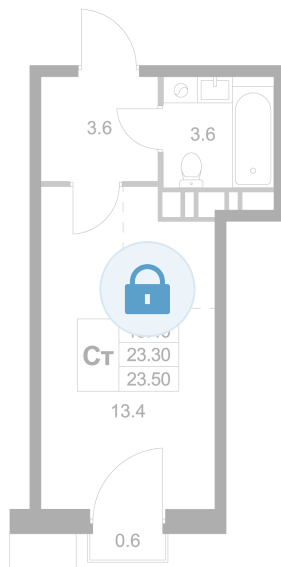

Номер: K225

Студия 23.5 м²

Отсканируйте QR-код и
смотрите на сайте
legendamarusino.ru

Цена по запросу

Двор

С балконом

Старт продаж

Корпус	1.2	Этаж	6
Секция	5	Сдача	4 кв. 2026

06.06.2026 09:20 (Мск)

Не является публичной офертой, цена может быть скорректирована.
Информация взята с сайта «legendamarusino.ru».

На этаже 6

Студия 23.5 м²

06.06.2026 09:20 (Мск)

Не является публичной офертой, цена может быть скорректирована.

Информация взята с сайта «legendamarusino.ru».

На генплане 1.2

Студия 23.5 м²

06.06.2026 09:20 (Мск)

Не является публичной офертой, цена может быть скорректирована.
Информация взята с сайта «legendamarusino.ru».