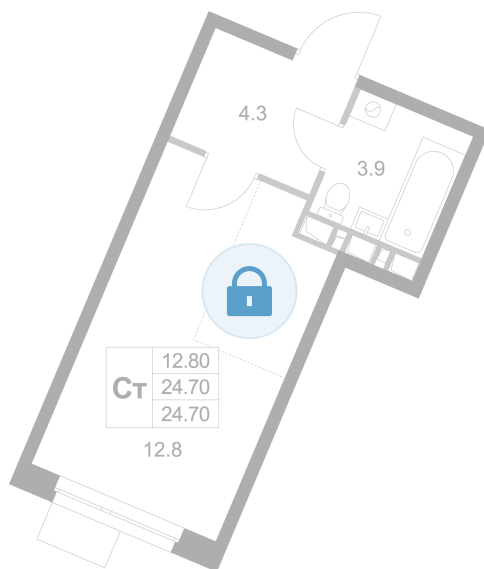

Номер: K346

Студия 24.7 м²

Отсканируйте QR-код и
смотрите на сайте
legendamarusino.ru

Цена по запросу

Двор

Старт продаж

Корпус	1.2	Этаж	4
Секция	9	Сдача	4 кв. 2026

21.06.2026 15:04 (Мск)

Не является публичной офертой, цена может быть скорректирована.
Информация взята с сайта «legendamarusino.ru».

На генплане 1.2

Студия 24.7 м²

21.06.2026 15:04 (Мск)

Не является публичной офертой, цена может быть скорректирована.
Информация взята с сайта «legendamarusino.ru».