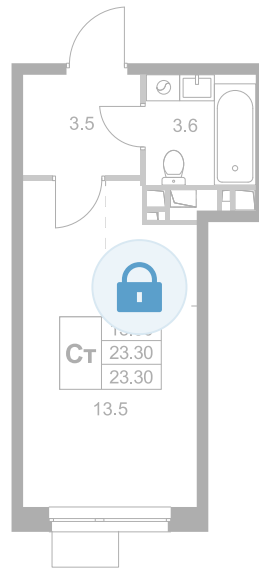

Номер: K122

Студия 23.3 м²

Отсканируйте QR-код и
смотрите на сайте
legendamarusino.ru

Цена по запросу

Двор

Корпус	1.1	Этаж	2
Секция	4	Сдача	4 кв. 2026

11.04.2026 11:02 (Мск)

Не является публичной офертой, цена может быть скорректирована.
Информация взята с сайта «legendamarusino.ru»

На этаже 2

Студия 23.3 м²

11.04.2026 11:02 (Мск)

Не является публичной офертой, цена может быть скорректирована.

Информация взята с сайта «legendamarusino.ru»

На генплане 1.1

Студия 23.3 м²

11.04.2026 11:02 (Мск)