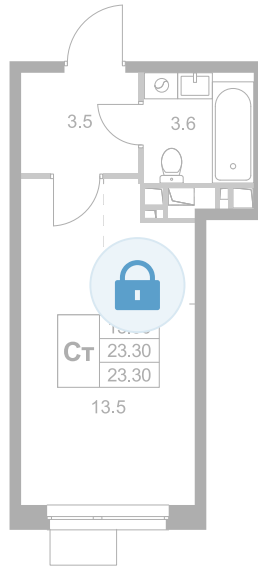

Номер: K122

Студия 23.3 м²

Отсканируйте QR-код и
смотрите на сайте
legendamarusino.ru

Цена по запросу

Двор

Старт продаж

Корпус	1.1	Этаж	2
Секция	4	Сдача	4 кв. 2026

12.06.2026 19:21 (Мск)

Не является публичной офертой, цена может быть скорректирована.
Информация взята с сайта «legendamarusino.ru».

На этаже 2

Студия 23.3 м²

12.06.2026 19:21 (Мск)

Не является публичной офертой, цена может быть скорректирована.

Информация взята с сайта «legendamarusino.ru».

На генплане 1.1

Студия 23.3 м²

12.06.2026 19:21 (Мск)

Не является публичной офертой, цена может быть скорректирована.
Информация взята с сайта «legendamarusino.ru».