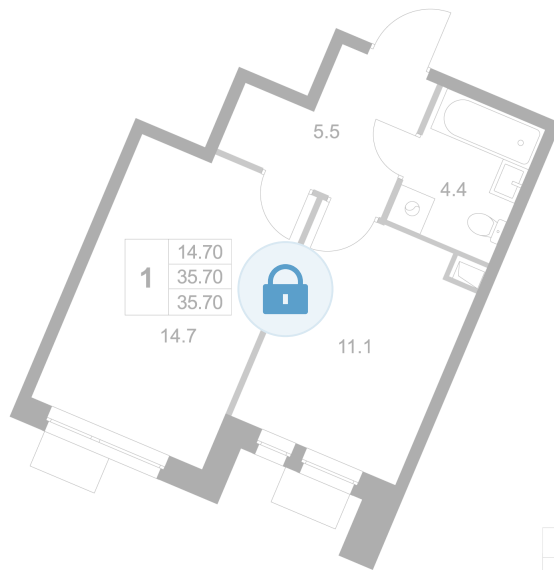

Номер: K324

1 комнатная 35.7 м²

Отсканируйте QR-код и
смотрите на сайте
legendamarusino.ru

Цена по запросу

Высокие потолки

Двор

Старт продаж

Корпус	1.2	Этаж	1
Секция	9	Сдача	4 кв. 2026

12.06.2026 19:19 (Мск)

Не является публичной офертой, цена может быть скорректирована.
Информация взята с сайта «legendamarusino.ru».

На этаже 1

1 комнатная 35.7 м²

12.06.2026 19:19 (Мск)

Не является публичной офертой, цена может быть скорректирована.
Информация взята с сайта «legendamarusino.ru».

На генплане 1.2

1 комнатная 35.7 м²

12.06.2026 19:19 (Мск)

Не является публичной офертой, цена может быть скорректирована.
Информация взята с сайта «legendamarusino.ru».