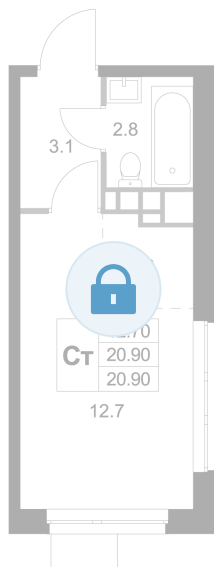

Номер: K220

Студия 20.9 м²

Отсканируйте QR-код и
смотрите на сайте
legendamarusino.ru

Цена по запросу

Двор

Угловая

Старт продаж

Корпус	1.2	Этаж	6
Секция	5	Сдача	4 кв. 2026

31.05.2026 14:49 (Мск)

Не является публичной офертой, цена может быть скорректирована.
Информация взята с сайта «legendamarusino.ru».

На этаже 6

Студия 20.9 м²

31.05.2026 14:49 (Мск)

Не является публичной офертой, цена может быть скорректирована.

Информация взята с сайта «legendamarusino.ru».

На генплане 1.2

Студия 20.9 м²

31.05.2026 14:49 (Мск)

Не является публичной офертой, цена может быть скорректирована.
Информация взята с сайта «legendamarusino.ru».