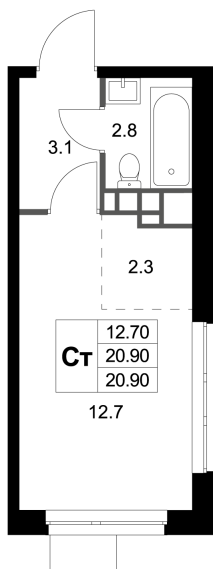

Номер: K220

СТУДИЯ 20.9 М²

Отсканируйте QR-код и
смотрите на сайте
legendamarusino.ru

4 408 855 руб.

В ипотеку от 17 518 руб.

Во двор

Угловая

Старт продаж

Корпус	1.2	Этаж	6
Секция	5	Сдача	4 кв. 2026

15.11.2024, 10:02

Не является публичной офертой, цена может быть скорректирована.
Информация взята с сайта «legendamarusino.ru»

На этаже 6

Студия 20.9 м²

15.11.2024, 10:02

Не является публичной офертой, цена может быть скорректирована.
Информация взята с сайта «legendamarusino.ru»

На генплане 1.2

Студия 20.9 м²

15.11.2024, 10:02

Не является публичной офертой, цена может быть скорректирована.
Информация взята с сайта «legendamarusino.ru»