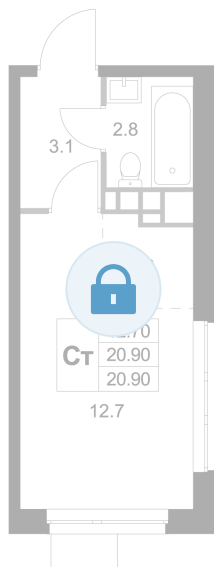

Номер: K220

Студия 20.9 м²

Отсканируйте QR-код и
смотрите на сайте
legendamarusino.ru

Цена по запросу

Двор

Угловая

Корпус	1.2	Этаж	6
Секция	5	Сдача	4 кв. 2026

11.04.2026 08:13 (Мск)

Не является публичной офертой, цена может быть скорректирована.
Информация взята с сайта «legendamarusino.ru»

На этаже 6

Студия 20.9 м²

11.04.2026 08:13 (Мск)

Не является публичной офертой, цена может быть скорректирована.

Информация взята с сайта «legendamarusino.ru»

На генплане 1.2

Студия 20.9 м²

11.04.2026 08:13 (Мск)

Не является публичной офертой, цена может быть скорректирована.

Информация взята с сайта «legendamarusino.ru»