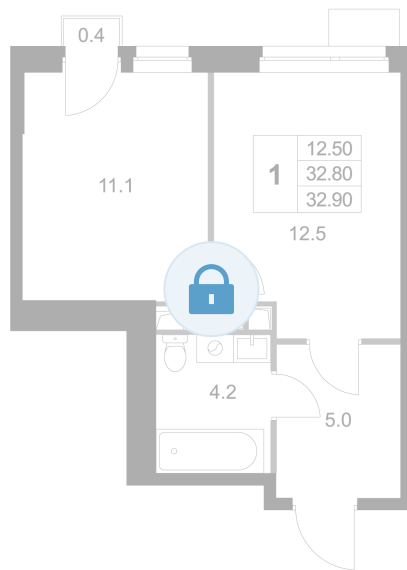

Номер: K241

1 комнатная 32.9 м²

Отсканируйте QR-код и
смотрите на сайте
legendamarusino.ru

Цена по запросу

Улица

С балконом

Старт продаж

Корпус	1.2	Этаж	2
Секция	6	Сдача	4 кв. 2026

31.05.2026 04:26 (Мск)

Не является публичной офертой, цена может быть скорректирована.
Информация взята с сайта «legendamarusino.ru».

На этаже 2

1 комнатная 32.9 м²

31.05.2026 04:26 (Мск)

Не является публичной офертой, цена может быть скорректирована.

Информация взята с сайта «legendamarusino.ru».

На генплане 1.2

1 комнатная 32.9 м²

31.05.2026 04:26 (Мск)

Не является публичной офертой, цена может быть скорректирована.
Информация взята с сайта «legendamarusino.ru».