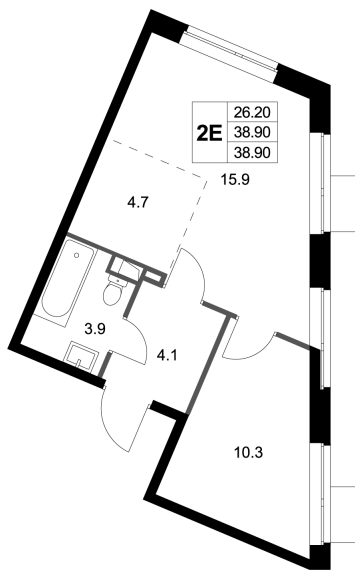

Номер: K321

2 комнатная 38.9 м²

Отсканируйте QR-код и
смотрите на сайте
legendamarusino.ru

13 420 500 руб.

В ипотеку от 57 934 руб.

Высокие потолки

Улица

Угловая

Старт продаж

Кухня-гостиная

Корпус	1.2	Этаж	1
Секция	9	Сдача	4 кв. 2026

20.06.2026 19:22 (Мск)

Не является публичной офертой, цена может быть скорректирована.
Информация взята с сайта «legendamarusino.ru».

На этаже 1

2 комнатная 38.9 м²

20.06.2026 19:22 (Мск)

Не является публичной офертой, цена может быть скорректирована.

Информация взята с сайта «legendamarusino.ru».

На генплане 1.2

2 комнатная 38.9 м²

20.06.2026 19:22 (Мск)