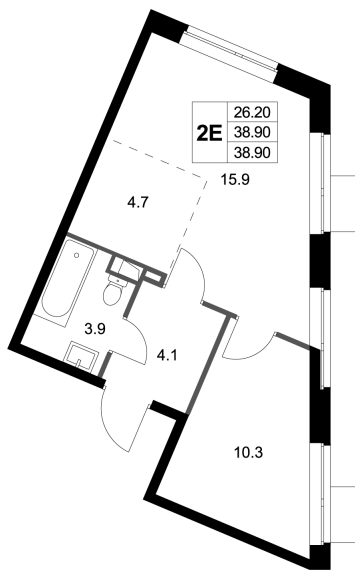

Номер: K321

2 комнатная 38.9 м<sup>2</sup>

Отсканируйте QR-код и  
смотрите на сайте  
legendamarusino.ru

13 420 500 руб.

В ипотеку от 57 934 руб.

Высокие потолки

Улица

Угловая

Старт продаж

Кухня-гостиная

Корпус	1.2	Этаж	1
Секция	9	Сдача	4 кв. 2026

20.06.2026 17:54 (Мск)

Не является публичной офертой, цена может быть скорректирована.  
Информация взята с сайта «legendamarusino.ru».

# На этаже 1

2 комнатная 38.9 м<sup>2</sup>

20.06.2026 17:54 (Мск)

Не является публичной офертой, цена может быть скорректирована.  
Информация взята с сайта «legendamarusino.ru».

На генплане 1.2

2 комнатная 38.9 м<sup>2</sup>