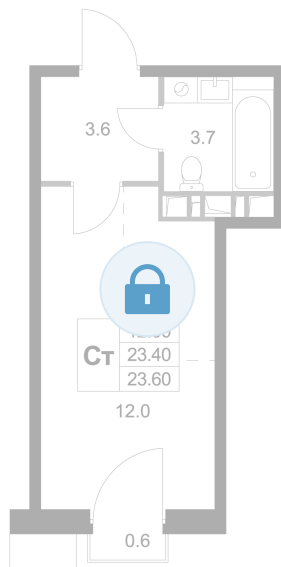

Номер: K156

Студия 23.6 м²

Отсканируйте QR-код и
смотрите на сайте
legendamarusino.ru

Цена по запросу

Двор

С балконом

Старт продаж

Корпус	1.1	Этаж	5
Секция	4	Сдача	4 кв. 2026

26.05.2026 11:54 (Мск)

Не является публичной офертой, цена может быть скорректирована.
Информация взята с сайта «legendamarusino.ru».

На этаже 5

Студия 23.6 м²

26.05.2026 11:54 (Мск)

Не является публичной офертой, цена может быть скорректирована.

Информация взята с сайта «legendamarusino.ru».

На генплане 1.1

Студия 23.6 м²

26.05.2026 11:54 (Мск)

Не является публичной офертой, цена может быть скорректирована.
Информация взята с сайта «legendamarusino.ru».