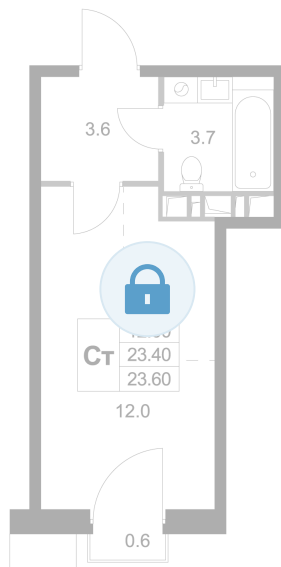

Номер: K156

Студия 23.6 м²

Отсканируйте QR-код и
смотрите на сайте
legendamarusino.ru

Цена по запросу

Двор

С балконом

Корпус	1.1	Этаж	5
Секция	4	Сдача	4 кв. 2026

11.04.2026 10:54 (Мск)

Не является публичной офертой, цена может быть скорректирована.
Информация взята с сайта «legendamarusino.ru»

На этаже 5

Студия 23.6 м²

11.04.2026 10:54 (Мск)

Не является публичной офертой, цена может быть скорректирована.

Информация взята с сайта «legendamarusino.ru»

На генплане 1.1

Студия 23.6 м²

11.04.2026 10:54 (Мск)

Не является публичной офертой, цена может быть скорректирована.

Информация взята с сайта «legendamarusino.ru»