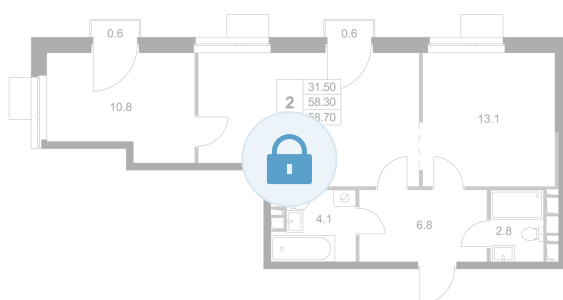

Номер: K161

2 комнатная 58.7 м<sup>2</sup>

Отсканируйте QR-код и  
смотрите на сайте  
legendamarusino.ru

## Цена по запросу

Двор

Улица

Угловая

С балконом

Старт продаж

Корпус	1.1	Этаж	5
Секция	4	Сдача	4 кв. 2026

12.06.2026 19:19 (Мск)