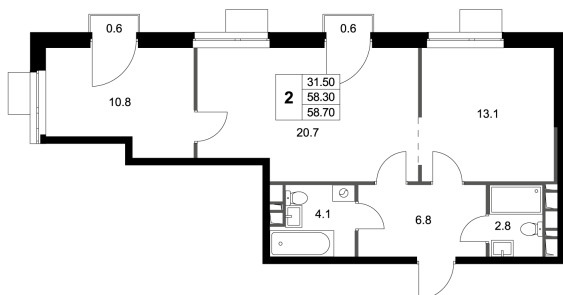

Номер: K161

2 КОМНАТНАЯ 58.7 М²

Отсканируйте QR-код и
смотрите на сайте
legendamarusino.ru

10 656 398 руб.

В ипотеку от 42 341 руб.

На улицу и двор

Угловая

С балконом

Старт продаж

Корпус	1.1	Этаж	5
Секция	4	Сдача	4 кв. 2026

15.11.2024, 10:19

Не является публичной офертой, цена может быть скорректирована.
Информация взята с сайта «legendamarusino.ru»

На этаже 5

2 комнатная 58.7 м²

15.11.2024, 10:19

Не является публичной офертой, цена может быть скорректирована.

Информация взята с сайта «legendamarusino.ru»

На генплане 1.1

2 комнатная 58.7 м²

15.11.2024, 10:19

Не является публичной офертой, цена может быть скорректирована.
Информация взята с сайта «legendamarusino.ru»