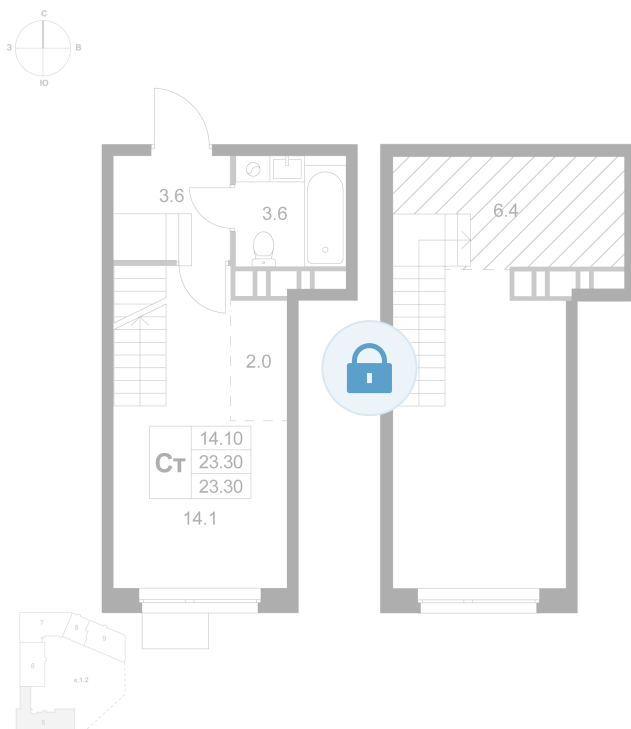

Номер: K229

Студия 29.7 м²

Отсканируйте QR-код и
смотрите на сайте
legendamarusino.ru

Цена по запросу

Высокие потолки

Двор

Старт продаж

Корпус	1.2	Этаж	7
Секция	5	Сдача	4 кв. 2026

12.06.2026 19:18 (Мск)

Не является публичной офертой, цена может быть скорректирована.
Информация взята с сайта «legendamarusino.ru».

На генплане 1.2

Студия 29.7 м²

12.06.2026 19:18 (Мск)

Не является публичной офертой, цена может быть скорректирована.
Информация взята с сайта «legendamarusino.ru».