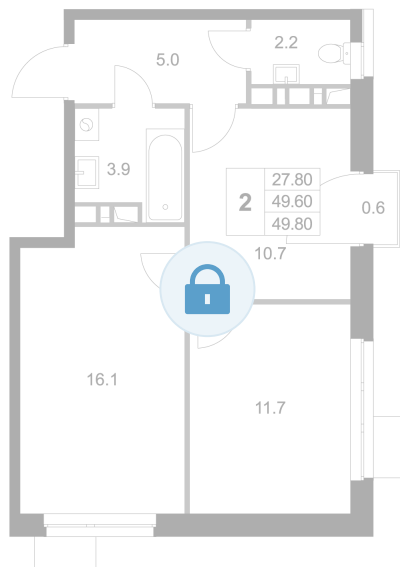

Номер: K191

2 комнатная 49.8 м<sup>2</sup>

Отсканируйте QR-код и  
смотрите на сайте  
legendamarusino.ru

## Цена по запросу

Двор

Угловая

С балконом

Старт продаж

Корпус	1.2	Этаж	3
Секция	5	Сдача	4 кв. 2026

12.06.2026 19:22 (Мск)

Не является публичной офертой, цена может быть скорректирована.  
Информация взята с сайта «legendamarusino.ru».

# На этаже 3

2 комнатная 49.8 м<sup>2</sup>

12.06.2026 19:22 (Мск)

Не является публичной офертой, цена может быть скорректирована.

Информация взята с сайта «legendamarusino.ru».

На генплане 1.2

2 комнатная 49.8 м<sup>2</sup>