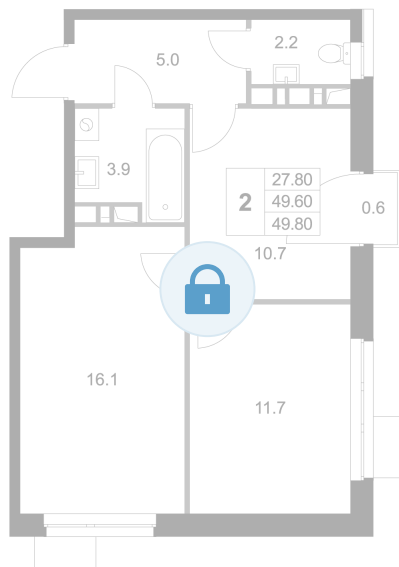

Номер: K191

2 комнатная 49.8 м²

Отсканируйте QR-код и
смотрите на сайте
legendamarusino.ru

Цена по запросу

Двор

Угловая

С балконом

Старт продаж

Корпус	1.2	Этаж	3
Секция	5	Сдача	4 кв. 2026

19.04.2026 12:36 (Мск)

Не является публичной офертой, цена может быть скорректирована.
Информация взята с сайта «legendamarusino.ru»

На этаже 3

2 комнатная 49.8 м²

19.04.2026 12:36 (Мск)

Не является публичной офертой, цена может быть скорректирована.

Информация взята с сайта «legendamarusino.ru»

На генплане 1.2

2 комнатная 49.8 м²

19.04.2026 12:36 (Мск)

Не является публичной офертой, цена может быть скорректирована.