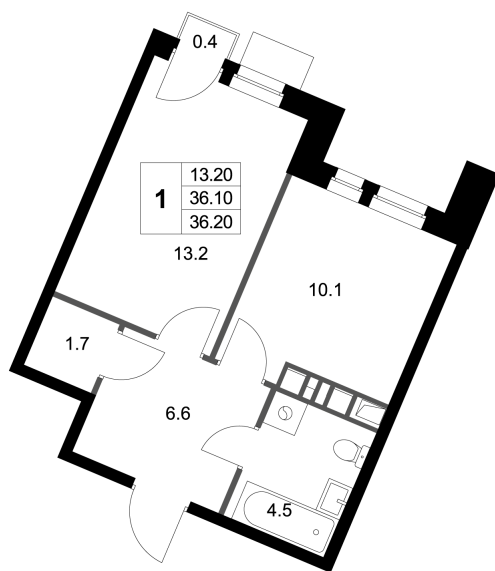

Номер: K308

Отсканируйте QR-код и
смотрите на сайте
legendamarusino.ru

1 КОМНАТНАЯ 36.2 М²

от 7 240 000 руб.

В ипотеку от 25 647 руб.

На улицу

Улица

С балконом