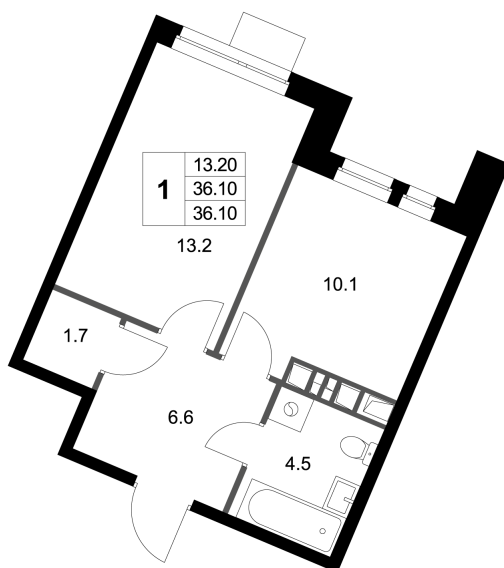

Номер: K302

Отсканируйте QR-код и
смотрите на сайте
legendamarusino.ru

1 КОМНАТНАЯ 36.1 М²

от 7 220 000 руб.

В ипотеку от 25 576 руб.

На улицу

Улица

Старт продаж

На этаже 2

1 комнатная 36.1 м²

Адрес офиса продаж

Московская обл, г Люберцы, деревня Марусино, ул Заречная, д 10 к 1

03.04.2025 10:17 (Мск)

Не является публичной офертой, цена может быть скорректирована. Информация взята с сайта «legendamarusino.ru»