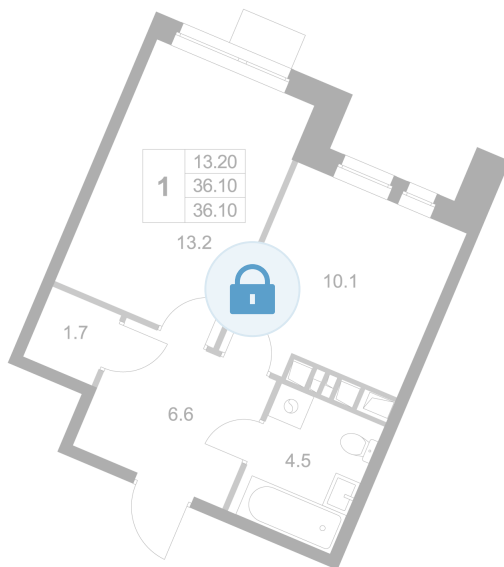

Номер: K302

1 комнатная 36.1 м<sup>2</sup>

Отсканируйте QR-код и  
смотрите на сайте  
legendamarusino.ru

## Цена по запросу

Улица

Старт продаж

Корпус	1.2	Этаж	2
Секция	8	Сдача	4 кв. 2026

28.04.2026 18:09 (Мск)

Не является публичной офертой, цена может быть скорректирована.  
Информация взята с сайта «legendamarusino.ru»

# На этаже 2

1 комнатная 36.1 м<sup>2</sup>

28.04.2026 18:09 (Мск)

Не является публичной офертой, цена может быть скорректирована.

Информация взята с сайта «legendamarusino.ru»

На генплане 1.2

1 комнатная 36.1 м<sup>2</sup>