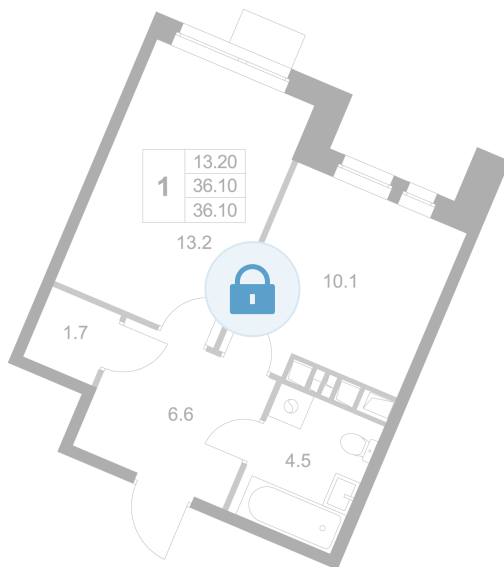

Номер: K302

1 комнатная 36.1 м<sup>2</sup>

Отсканируйте QR-код и  
смотрите на сайте  
legendamarusino.ru

## Цена по запросу

Улица

Старт продаж

Корпус	1.2	Этаж	2
Секция	8	Сдача	4 кв. 2026

12.06.2026 19:23 (Мск)

Не является публичной офертой, цена может быть скорректирована.  
Информация взята с сайта «legendamarusino.ru».

# На этаже 2

1 комнатная 36.1 м<sup>2</sup>

12.06.2026 19:23 (Мск)

Не является публичной офертой, цена может быть скорректирована.  
Информация взята с сайта «legendamarusino.ru».

На генплане 1.2

1 комнатная 36.1 м<sup>2</sup>