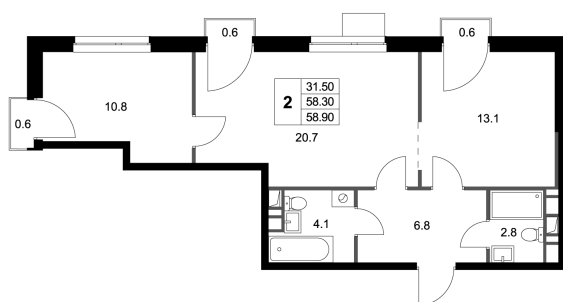

Номер: K170

2 комнатная 58.9 м²

Отсканируйте QR-код и
смотрите на сайте
legendamarusino.ru

16 374 200 руб.

В ипотеку от 70 684 руб.

Двор

Улица

Угловая

С балконом

Старт продаж

Корпус	1.1	Этаж	6
Секция	4	Сдача	4 кв. 2026

20.06.2026 11:29 (Мск)

Не является публичной офертой, цена может быть скорректирована.
Информация взята с сайта «legendamarusino.ru».

На этаже 6

2 комнатная 58.9 м²

20.06.2026 11:29 (Мск)

Не является публичной офертой, цена может быть скорректирована.

Информация взята с сайта «legendamarusino.ru».

На генплане 1.1

2 комнатная 58.9 м²

20.06.2026 11:29 (Мск)