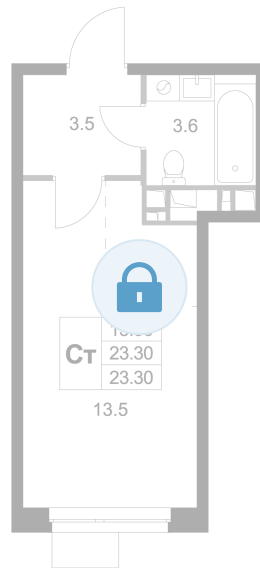

Номер: K144

Студия 23.3 м²

Отсканируйте QR-код и
смотрите на сайте
legendamarusino.ru

Цена по запросу

Двор

Старт продаж

Корпус	1.1	Этаж	4
Секция	4	Сдача	4 кв. 2026

21.06.2026 16:02 (Мск)

Не является публичной офертой, цена может быть скорректирована.
Информация взята с сайта «legendamarusino.ru».

На этаже 4

Студия 23.3 м²

21.06.2026 16:02 (Мск)

Не является публичной офертой, цена может быть скорректирована.

Информация взята с сайта «legendamarusino.ru».

На генплане 1.1

Студия 23.3 м²

21.06.2026 16:02 (Мск)

Не является публичной офертой, цена может быть скорректирована.
Информация взята с сайта «legendamarusino.ru».