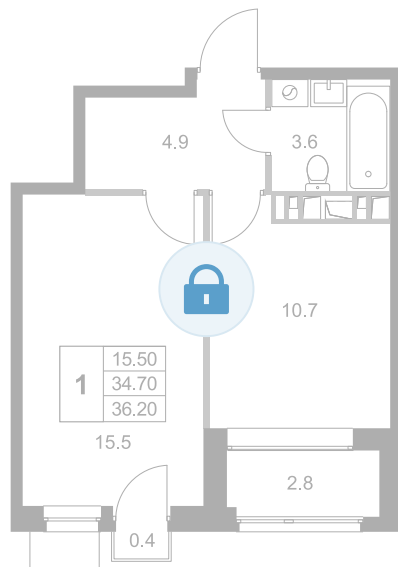

Номер: K20

1 комнатная 36.2 м<sup>2</sup>

Отсканируйте QR-код и  
смотрите на сайте  
legendamarusino.ru

## Цена по запросу

Улица

С балконом

С лоджией

Старт продаж

Корпус	1.1	Этаж	4
Секция	1	Сдача	4 кв. 2026

04.07.2026 10:21 (Мск)

Не является публичной офертой, цена может быть скорректирована.  
Информация взята с сайта «legendamarusino.ru».

# На этаже 4

1 комнатная 36.2 м<sup>2</sup>

04.07.2026 10:21 (Мск)

Не является публичной офертой, цена может быть скорректирована.  
Информация взята с сайта «legendamarusino.ru».

На генплане 1.1

1 комнатная 36.2 м<sup>2</sup>