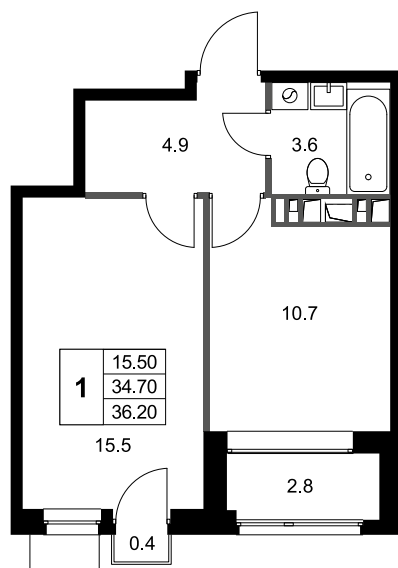

Номер: K20

Отсканируйте QR-код и
смотрите на сайте
legendamarusino.ru

1 КОМНАТНАЯ 36.2 М²

от 7 240 000 руб.

В ипотеку от 25 647 руб.

На улицу

Улица

С балконом