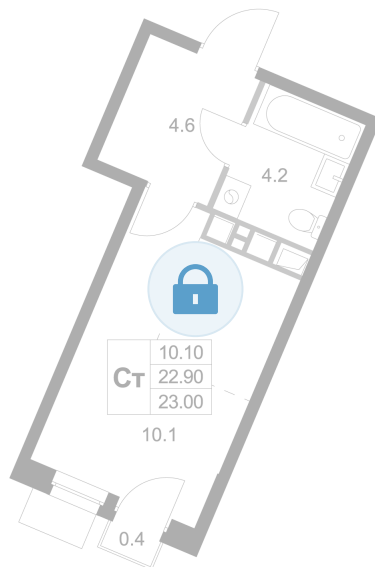

Номер: K311

Студия 23 м²

Отсканируйте QR-код и
смотрите на сайте
legendamarusino.ru

Цена по запросу

Двор

С балконом

Старт продаж

Корпус	1.2	Этаж	3
Секция	8	Сдача	4 кв. 2026

12.06.2026 19:23 (Мск)

Не является публичной офертой, цена может быть скорректирована.
Информация взята с сайта «legendamarusino.ru».

На этаже 3

Студия 23 м²

12.06.2026 19:23 (Мск)

Не является публичной офертой, цена может быть скорректирована.
Информация взята с сайта «legendamarusino.ru».