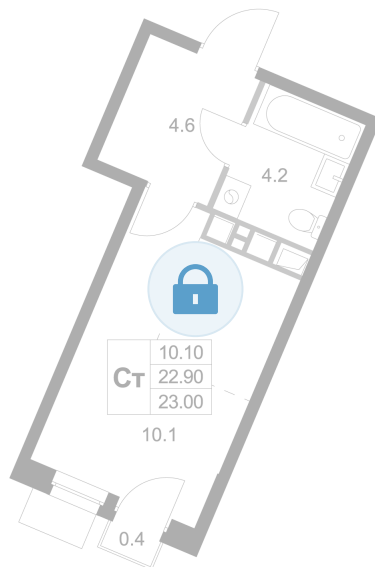

Номер: К311

Студия 23 м²

Отсканируйте QR-код и
смотрите на сайте
legendamarusino.ru

Цена по запросу

Двор

С балконом

Корпус	1.2	Этаж	3
Секция	8	Сдача	4 кв. 2026

11.04.2026 08:10 (Мск)

Не является публичной офертой, цена может быть скорректирована.
Информация взята с сайта «legendamarusino.ru»

На генплане 1.2

Студия 23 м²

11.04.2026 08:10 (Мск)

Не является публичной офертой, цена может быть скорректирована.