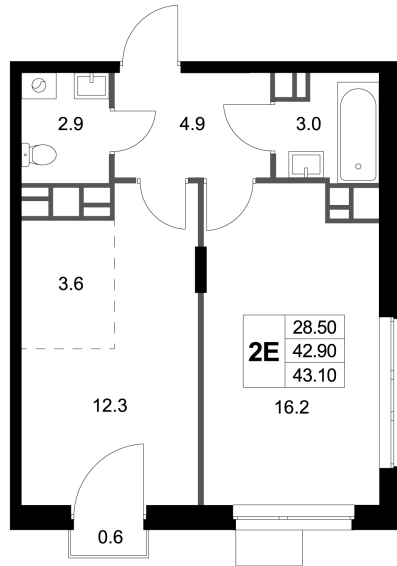

Номер: K163

2 комнатная 43.1 м<sup>2</sup>

Отсканируйте QR-код и  
смотрите на сайте  
legendamarusino.ru

15 214 300 руб.

В ипотеку от 65 677 руб.

Двор

Угловая

С балконом

Старт продаж

Кухня-гостиная

Корпус	1.1	Этаж	6
Секция	4	Сдача	4 кв. 2026

24.06.2026 07:48 (Мск)

Не является публичной офертой, цена может быть скорректирована.  
Информация взята с сайта «legendamarusino.ru».

На генплане 1.1

2 комнатная 43.1 м<sup>2</sup>

24.06.2026 07:48 (Мск)

Не является публичной офертой, цена может быть скорректирована.  
Информация взята с сайта «legendamarusino.ru».