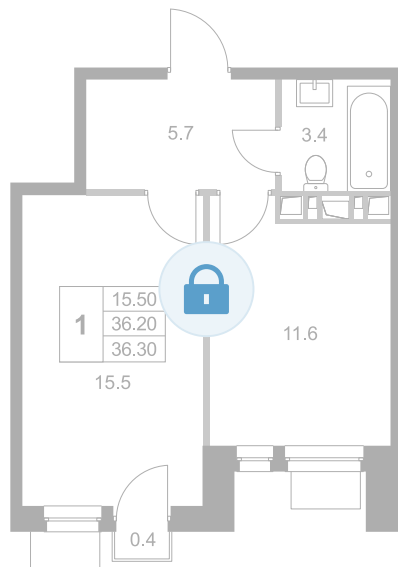

Номер: K35

1 комнатная 36.3 м²

Отсканируйте QR-код и
смотрите на сайте
legendamarusino.ru

Цена по запросу

Улица

С балконом

Старт продаж

Корпус	1.1	Этаж	2
Секция	2	Сдача	4 кв. 2026

17.04.2026 03:27 (Мск)

Не является публичной офертой, цена может быть скорректирована.
Информация взята с сайта «legendamarusino.ru»

На этаже 2

1 комнатная 36.3 м²

17.04.2026 03:27 (Мск)

Не является публичной офертой, цена может быть скорректирована.

Информация взята с сайта «legendamarusino.ru»

На генплане 1.1

1 комнатная 36.3 м²

17.04.2026 03:27 (Мск)

Не является публичной офертой, цена может быть скорректирована.
Информация взята с сайта «legendamarusino.ru»