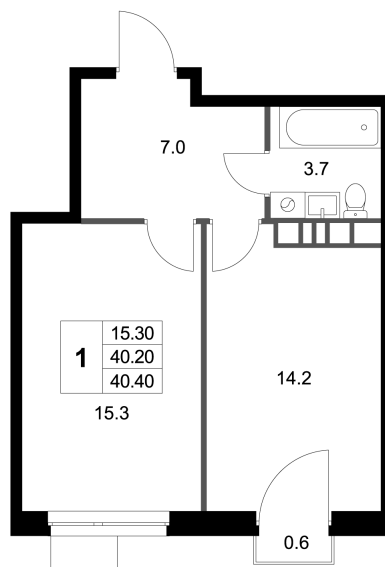

Номер: K224

1 комнатная 40.4 м²

Отсканируйте QR-код и
смотрите на сайте
legendamarusino.ru

14 382 400 руб.

В ипотеку от 62 086 руб.

Двор

С балконом

Старт продаж

Корпус	1.2	Этаж	6
Секция	5	Сдача	4 кв. 2026

20.06.2026 19:14 (Мск)

Не является публичной офертой, цена может быть скорректирована.
Информация взята с сайта «legendamarusino.ru».

На этаже 6

1 комнатная 40.4 м²

20.06.2026 19:14 (Мск)

Не является публичной офертой, цена может быть скорректирована.

Информация взята с сайта «legendamarusino.ru».

На генплане 1.2

1 комнатная 40.4 м²

20.06.2026 19:14 (Мск)

Не является публичной офертой, цена может быть скорректирована.
Информация взята с сайта «legendamarusino.ru».