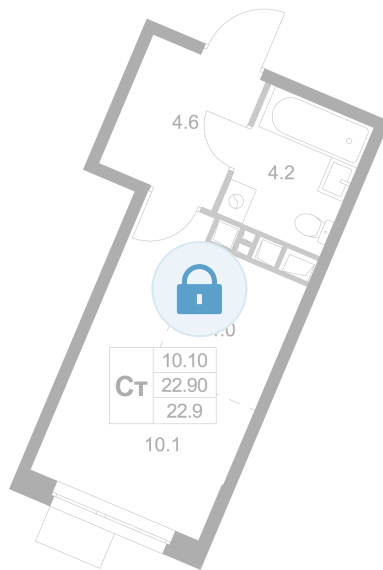

Номер: K305

Студия 22.9 м<sup>2</sup>

Отсканируйте QR-код и  
смотрите на сайте  
legendamarusino.ru

## Цена по запросу

Двор

Старт продаж

Корпус	1.2	Этаж	2
Секция	8	Сдача	4 кв. 2026

22.04.2026 17:14 (Мск)

Не является публичной офертой, цена может быть скорректирована.  
Информация взята с сайта «legendamarusino.ru»

# На этаже 2

Студия 22.9 м<sup>2</sup>

22.04.2026 17:14 (Мск)

Не является публичной офертой, цена может быть скорректирована.

Информация взята с сайта «legendamarusino.ru»

На генплане 1.2

Студия 22.9 м<sup>2</sup>