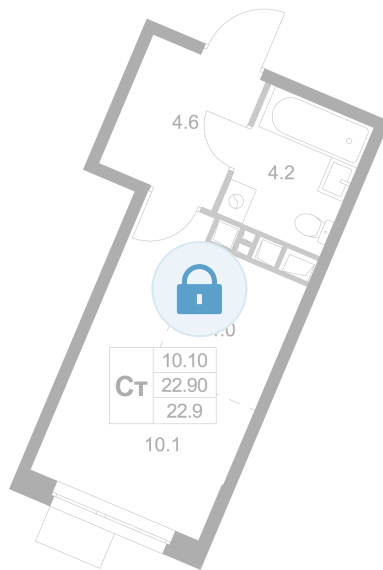

Номер: K305

Студия 22.9 м<sup>2</sup>

Отсканируйте QR-код и  
смотрите на сайте  
legendamarusino.ru

## Цена по запросу

Двор

Старт продаж

Корпус	1.2	Этаж	2
Секция	8	Сдача	4 кв. 2026

06.06.2026 19:48 (Мск)

Не является публичной офертой, цена может быть скорректирована.  
Информация взята с сайта «legendamarusino.ru».