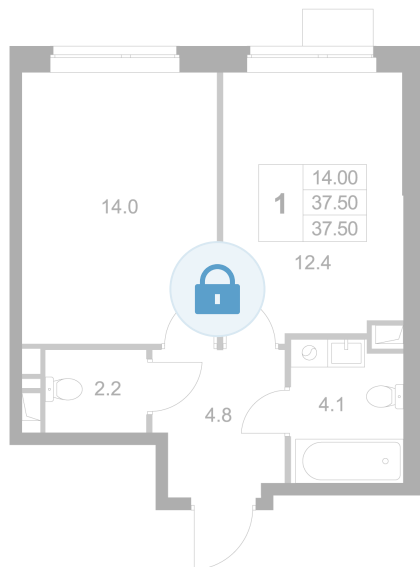

Номер: K240

1 комнатная 37.5 м²

Отсканируйте QR-код и
смотрите на сайте
legendamarusino.ru

Цена по запросу

Высокие потолки

Улица

Старт продаж

Корпус	1.2	Этаж	1
Секция	6	Сдача	4 кв. 2026

12.06.2026 19:21 (Мск)

Не является публичной офертой, цена может быть скорректирована.
Информация взята с сайта «legendamarusino.ru».

На генплане 1.2

1 комнатная 37.5 м²

12.06.2026 19:21 (Мск)

Не является публичной офертой, цена может быть скорректирована.
Информация взята с сайта «legendamarusino.ru».