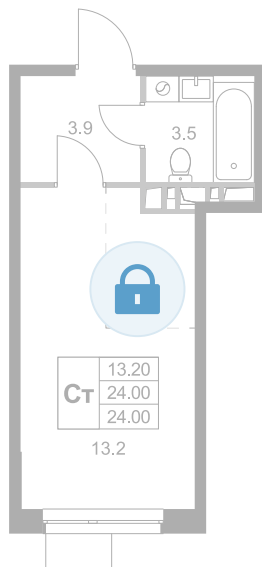

Номер: К9

Студия 24 м²

Отсканируйте QR-код и
смотрите на сайте
legendamarusino.ru

Цена по запросу

Улица

Старт продаж

Корпус	1.1	Этаж	2
Секция	1	Сдача	4 кв. 2026

28.04.2026 17:40 (Мск)

Не является публичной офертой, цена может быть скорректирована.
Информация взята с сайта «legendamarusino.ru»

На генплане 1.1

Студия 24 м²

28.04.2026 17:40 (Мск)

Не является публичной офертой, цена может быть скорректирована.