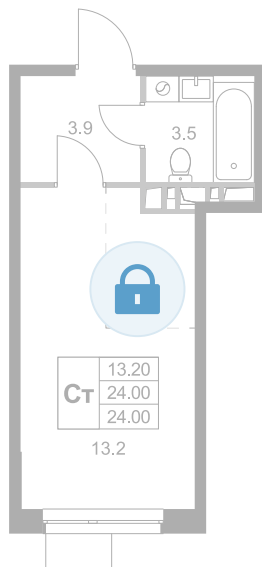

Номер: K9

Студия 24 м<sup>2</sup>

Отсканируйте QR-код и  
смотрите на сайте  
legendamarusino.ru

## Цена по запросу

Улица

Старт продаж

Корпус	1.1	Этаж	2
Секция	1	Сдача	4 кв. 2026

12.06.2026 19:22 (Мск)

Не является публичной офертой, цена может быть скорректирована.  
Информация взята с сайта «legendamarusino.ru».

# На этаже 2

Студия 24 м<sup>2</sup>

12.06.2026 19:22 (Мск)

Не является публичной офертой, цена может быть скорректирована.  
Информация взята с сайта «legendamarusino.ru».

На генплане 1.1

Студия 24 м<sup>2</sup>