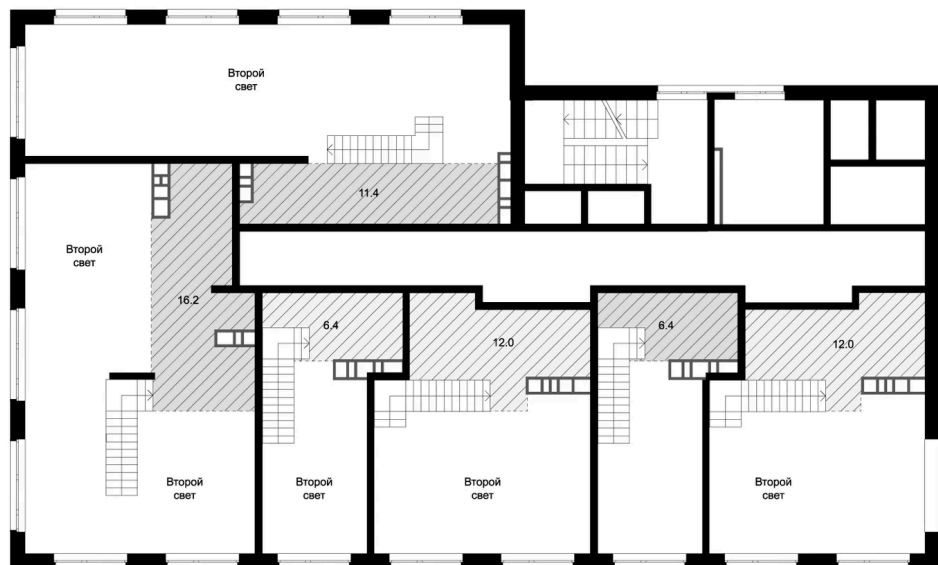

Номер: K228

Студия 52.4 м²

Отсканируйте QR-код и
смотрите на сайте
legendamarusino.ru

Цена по запросу

Высокие потолки

Двор

Угловая

Старт продаж

Корпус	1.2	Этаж	7
Секция	5	Сдача	4 кв. 2026

30.05.2026 17:48 (Мск)

Не является публичной офертой, цена может быть скорректирована.
Информация взята с сайта «legendamarusino.ru».

На этаже 7

Студия 52.4 м²

30.05.2026 17:48 (Мск)

Не является публичной офертой, цена может быть скорректирована.

Информация взята с сайта «legendamarusino.ru».

На генплане 1.2

Студия 52.4 м²

30.05.2026 17:48 (Мск)

Не является публичной офертой, цена может быть скорректирована.
Информация взята с сайта «legendamarusino.ru».