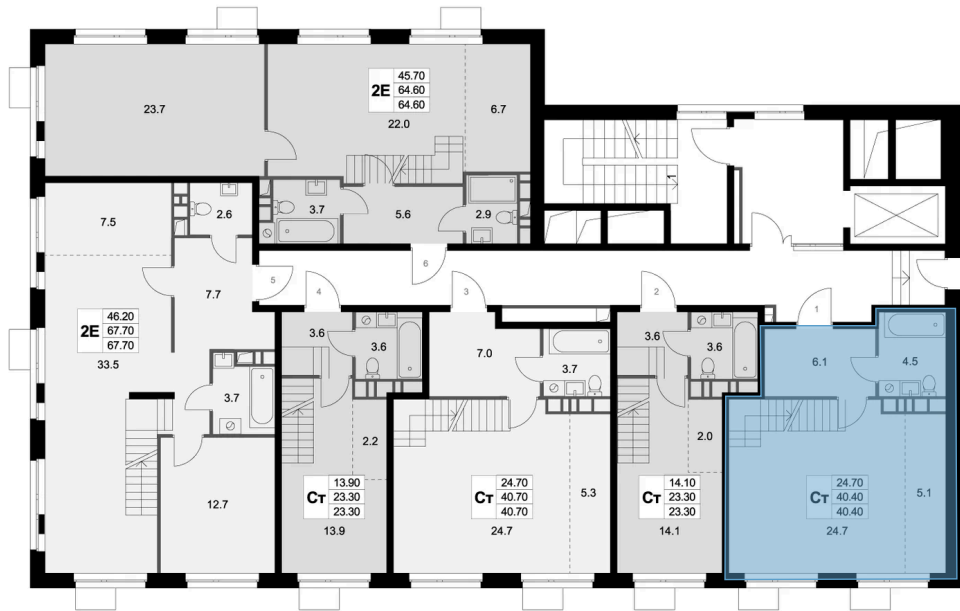

Номер: K228

Студия 52.4 м²

Отсканируйте QR-код и
смотрите на сайте
legendamarusino.ru

Цена по запросу

Высокие потолки

Двор

Угловая

Старт продаж

Корпус	1.2	Этаж	7
Секция	5	Сдача	4 кв. 2026

30.05.2026 17:48 (Мск)

Не является публичной офертой, цена может быть скорректирована.
Информация взята с сайта «legendamarusino.ru».

На этаже 7

Студия 52.4 м²

30.05.2026 17:48 (Мск)

Не является публичной офертой, цена может быть скорректирована.

Информация взята с сайта «legendamarusino.ru».

На генплане 1.2

Студия 52.4 м²

30.05.2026 17:48 (Мск)

Не является публичной офертой, цена может быть скорректирована.
Информация взята с сайта «legendamarusino.ru».