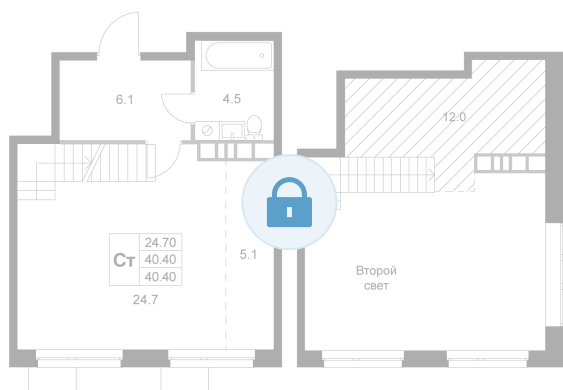

Номер: K228

Студия 52.4 м²

Отсканируйте QR-код и
смотрите на сайте
legendamarusino.ru

Цена по запросу

Высокие потолки

Двор

Угловая

Старт продаж

Корпус	1.2	Этаж	7
Секция	5	Сдача	4 кв. 2026

30.05.2026 17:48 (Мск)

Не является публичной офертой, цена может быть скорректирована.
Информация взята с сайта «legendamarusino.ru».

На этаже 7

Студия 52.4 м²

30.05.2026 17:48 (Мск)