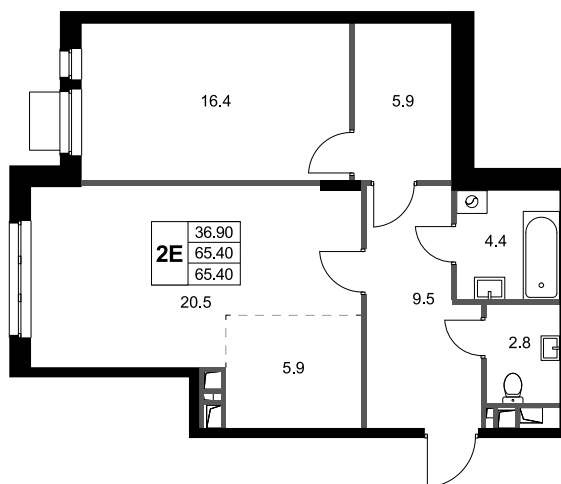

Номер: К38

2 комнатная 65.4 м<sup>2</sup>

Отсканируйте QR-код и  
смотрите на сайте  
legendamarusino.ru

13 603 200 руб.

В ипотеку от 65 165 руб.

Улица

Старт продаж

Кухня-гостиная

Корпус	1.1	Этаж	2
Секция	2	Сдача	4 кв. 2026

26.05.2026 11:51 (Мск)

Не является публичной офертой, цена может быть скорректирована.  
Информация взята с сайта «legendamarusino.ru».

На генплане 1.1

2 комнатная 65.4 м<sup>2</sup>