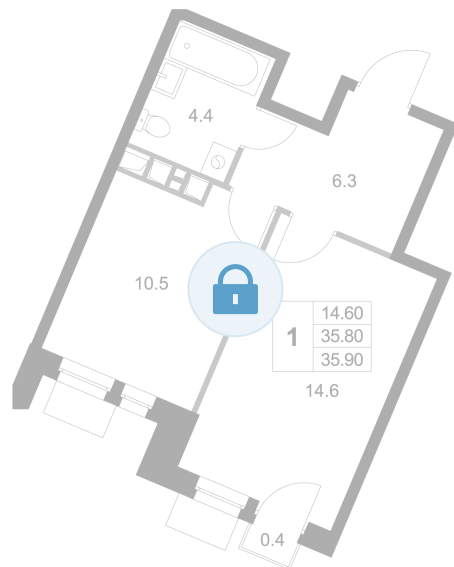

Номер: K318

1 комнатная 35.9 м²

Отсканируйте QR-код и
смотрите на сайте
legendamarusino.ru

Цена по запросу

Высокие потолки

Двор

С балконом

Старт продаж

Корпус	1.2	Этаж	4
Секция	8	Сдача	4 кв. 2026

30.05.2026 16:55 (Мск)

Не является публичной офертой, цена может быть скорректирована.
Информация взята с сайта «legendamarusino.ru».

На генплане 1.2

1 комнатная 35.9 м²