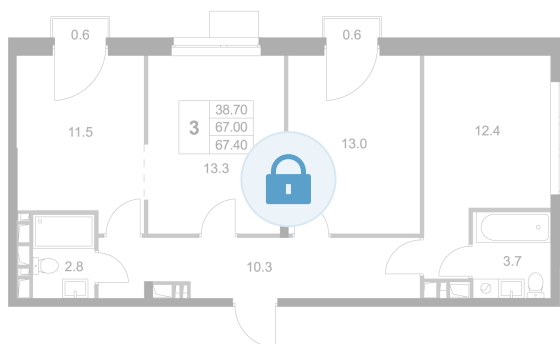

Номер: K200

3 комнатная 67.4 м²

Отсканируйте QR-код и
смотрите на сайте
legendamarusino.ru

Цена по запросу

Двор

Улица

Угловая

С балконом

Мастер-спальня

Старт продаж

Корпус	1.2	Этаж	4
Секция	5	Сдача	4 кв. 2026

30.05.2026 10:55 (Мск)

Не является публичной офертой, цена может быть скорректирована.
Информация взята с сайта «legendamarusino.ru».

На генплане 1.2

3 комнатная 67.4 м²

30.05.2026 10:55 (Мск)

Не является публичной офертой, цена может быть скорректирована.
Информация взята с сайта «legendamarusino.ru».