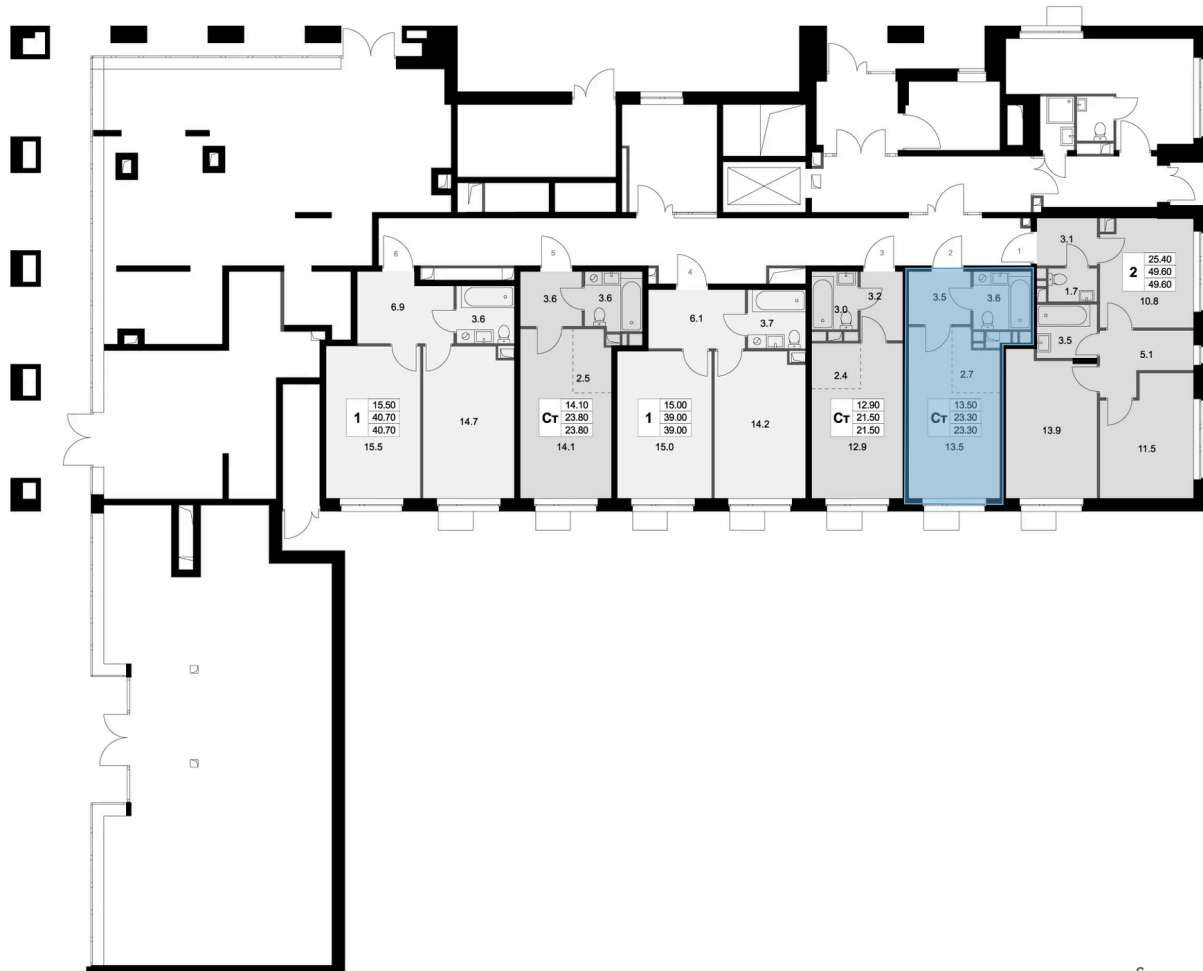

Номер: K115

Студия 23.3 м<sup>2</sup>

Отсканируйте QR-код и  
смотрите на сайте  
legendamarusino.ru

## Цена по запросу

Высокие потолки

Двор

Старт продаж

Корпус	1.1	Этаж	1
Секция	4	Сдача	4 кв. 2026

14.06.2026 11:37 (Мск)

Не является публичной офертой, цена может быть скорректирована.  
Информация взята с сайта «legendamarusino.ru».

# На этаже 1

Студия 23.3 м<sup>2</sup>

14.06.2026 11:37 (Мск)

Не является публичной офертой, цена может быть скорректирована.  
Информация взята с сайта «legendamarusino.ru».

На генплане 1.1

Студия 23.3 м<sup>2</sup>