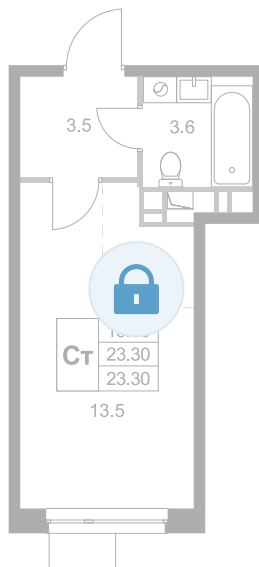

Номер: K115

Студия 23.3 м<sup>2</sup>

Отсканируйте QR-код и  
смотрите на сайте  
legendamarusino.ru

## Цена по запросу

Высокие потолки

Двор

Старт продаж

Корпус	1.1	Этаж	1
Секция	4	Сдача	4 кв. 2026

14.06.2026 11:37 (Мск)

Не является публичной офертой, цена может быть скорректирована.  
Информация взята с сайта «legendamarusino.ru».

# На этаже 1

Студия 23.3 м<sup>2</sup>

14.06.2026 11:37 (Мск)

Не является публичной офертой, цена может быть скорректирована.  
Информация взята с сайта «legendamarusino.ru».

На генплане 1.1

Студия 23.3 м<sup>2</sup>