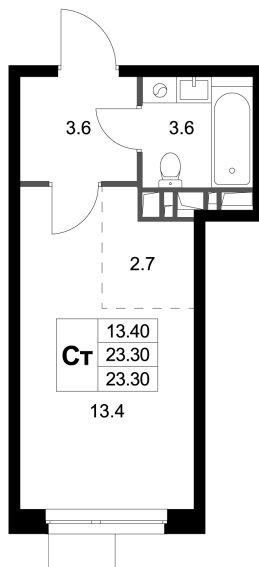

Номер: K185

Студия 23.3 м²

Отсканируйте QR-код и
смотрите на сайте
legendamarusino.ru

8 667 600 руб.

В ипотеку от 37 416 руб.

Двор

Старт продаж

Корпус	1.2	Этаж	2
Секция	5	Сдача	4 кв. 2026

02.06.2026 03:13 (Мск)

Не является публичной офертой, цена может быть скорректирована.
Информация взята с сайта «legendamarusino.ru».

На этаже 2

Студия 23.3 м²

02.06.2026 03:13 (Мск)

Не является публичной офертой, цена может быть скорректирована.

Информация взята с сайта «legendamarusino.ru».

На генплане 1.2

Студия 23.3 м²

02.06.2026 03:13 (Мск)

Не является публичной офертой, цена может быть скорректирована.
Информация взята с сайта «legendamarusino.ru».