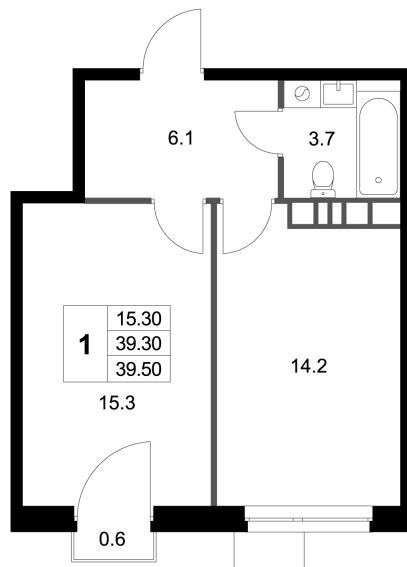

Номер: K222

1 комнатная 39.5 м²

Отсканируйте QR-код и
смотрите на сайте
legendamarusino.ru

от 9 601 000 руб.

В ипотеку от 38 869 руб.

Двор

С балконом

Старт продаж

Корпус 1.2

Этаж 6

Секция 5

Сдача 4 кв. 2026

06.12.2025 03:37 (Мск)

Не является публичной офертой, цена может быть скорректирована.
Информация взята с сайта «legendamarusino.ru»

На этаже 6

1 комнатная 39.5 м²

06.12.2025 03:37 (Мск)

Не является публичной офертой, цена может быть скорректирована.

Информация взята с сайта «legendamarusino.ru»

На генплане 1.2

1 комнатная 39.5 м²

06.12.2025 03:37 (Мск)

Не является публичной офертой, цена может быть скорректирована.
Информация взята с сайта «legendamarusino.ru»