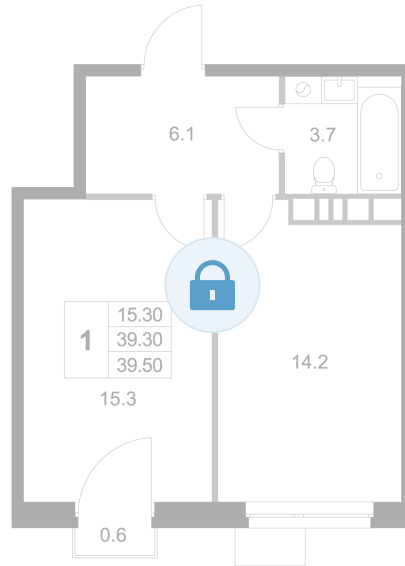

Номер: K222

1 комнатная 39.5 м²

Отсканируйте QR-код и
смотрите на сайте
legendamarusino.ru

Цена по запросу

Двор

С балконом

Старт продаж

Корпус	1.2	Этаж	6
Секция	5	Сдача	4 кв. 2026

20.06.2026 19:17 (Мск)

Не является публичной офертой, цена может быть скорректирована.
Информация взята с сайта «legendamarusino.ru».

На этаже 6

1 комнатная 39.5 м²

20.06.2026 19:17 (Мск)

Не является публичной офертой, цена может быть скорректирована.

Информация взята с сайта «legendamarusino.ru».

На генплане 1.2

1 комнатная 39.5 м²

20.06.2026 19:17 (Мск)

Не является публичной офертой, цена может быть скорректирована.
Информация взята с сайта «legendamarusino.ru».