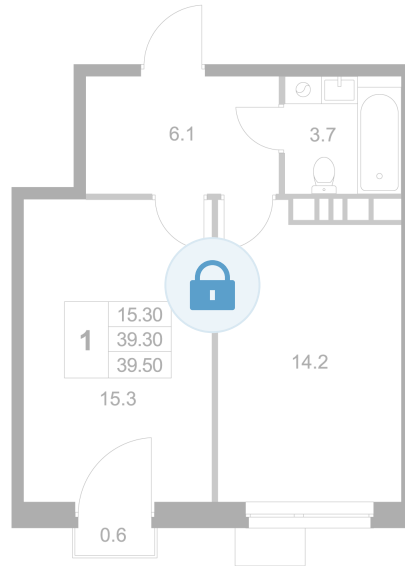

Номер: K222

1 комнатная 39.5 м<sup>2</sup>

Отсканируйте QR-код и  
смотрите на сайте  
legendamarusino.ru

## Цена по запросу

Двор

С балконом

Старт продаж

Корпус	1.2	Этаж	6
Секция	5	Сдача	4 кв. 2026

06.05.2026 14:59 (Мск)

Не является публичной офертой, цена может быть скорректирована.  
Информация взята с сайта «legendamarusino.ru»

# На этаже 6

1 комнатная 39.5 м<sup>2</sup>

06.05.2026 14:59 (Мск)

Не является публичной офертой, цена может быть скорректирована.

Информация взята с сайта «legendamarusino.ru»

На генплане 1.2

1 комнатная 39.5 м<sup>2</sup>