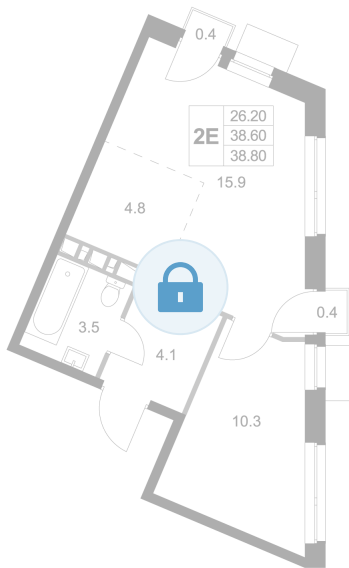

Номер: K342

2 комнатная 38.8 м²

Отсканируйте QR-код и
смотрите на сайте
legendamarusino.ru

Цена по запросу

Улица

Угловая

С балконом

Старт продаж

Кухня-гостиная

Корпус	1.2	Этаж	4
Секция	9	Сдача	4 кв. 2026

31.05.2026 08:40 (Мск)

Не является публичной офертой, цена может быть скорректирована.
Информация взята с сайта «legendamarusino.ru».

На генплане 1.2