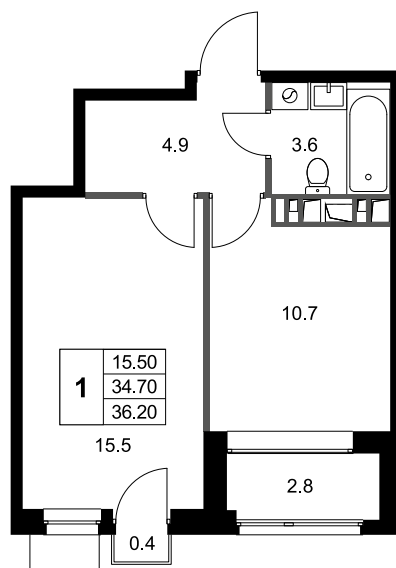

Номер: K8

Отсканируйте QR-код и
смотрите на сайте
legendamarusino.ru

1 КОМНАТНАЯ 36.2 М²

от 7 240 000 руб.

В ипотеку от 25 647 руб.

На улицу

Улица

С балконом