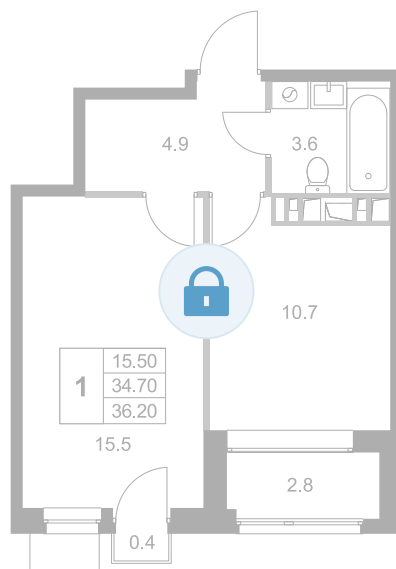

Номер: К8

1 комнатная 36.2 м²

Отсканируйте QR-код и
смотрите на сайте
legendamarusino.ru

Цена по запросу

Улица

С балконом

С лоджией

Старт продаж

Корпус	1.1	Этаж	2
Секция	1	Сдача	4 кв. 2026

30.05.2026 15:55 (Мск)

Не является публичной офертой, цена может быть скорректирована.
Информация взята с сайта «legendamarusino.ru».

На генплане 1.1

1 комнатная 36.2 м²