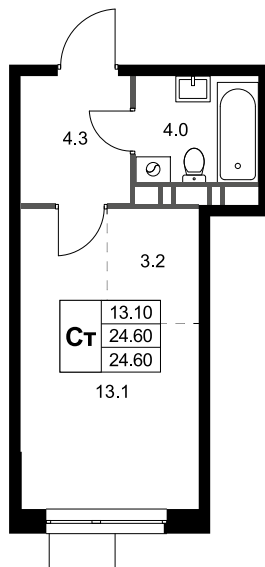

Номер: K62

Студия 24.6 м²

Отсканируйте QR-код и
смотрите на сайте
legendamarusino.ru

6 150 000 руб.

В ипотеку от 27 688 руб.

Высокие потолки

Улица

Старт продаж

Корпус	1.1	Этаж	6
Секция	2	Сдача	4 кв. 2026

23.04.2026 16:14 (Мск)

Не является публичной офертой, цена может быть скорректирована.
Информация взята с сайта «legendamarusino.ru»

На генплане 1.1

Студия 24.6 м²