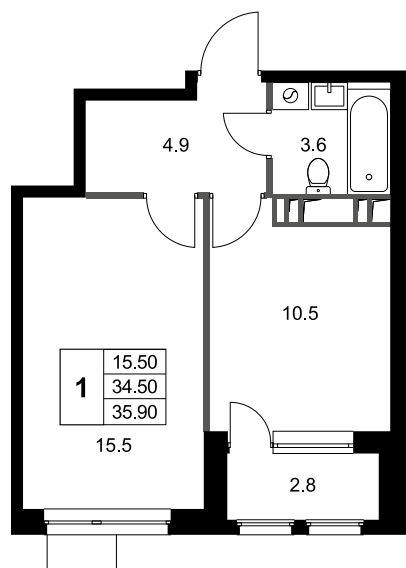

Номер: K23

Отсканируйте QR-код и
смотрите на сайте
legendamarusino.ru

1 КОМНАТНАЯ 35.9 М²

от 7 180 000 руб.

В ипотеку от 25 435 руб.

На улицу

Улица

Угловая